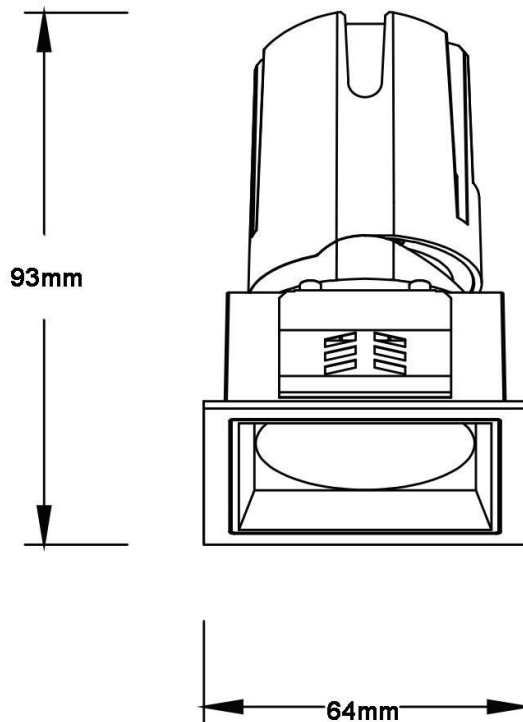

ZENITH IP65S

Downlight Lavov de la familia ZENITH IP65S con una potencia de 10W y un haz de 12 grados. CCT 3000K. Color Blanco. Con un flujo luminoso total de 800lm y una eficacia luminosa de 80lm/W. Fabricado en Aluminio inyectado a presión. Grado de protección IP65. Aislamiento Clase II. Driver ON/OFF. UGR19. CRI90.

Código artículo	86.D085.0311.01
Tipo de producto	Indoor
Categoría	Downlights
Familia	ZENITH
Subfamilia	ZENITH IP65S
Pictograms	

Dimensions

Product dimensions (mm) **64*64*93mm**

Esquema

Producto	
Potencia real (W)	10
Flujo luminoso real (lm)	800
Eficacia luminosa (lm/W)	80
Ángulo de apertura	12
Life time (h)	50000 h L80B10
IP	65
Color	Blanco
U. G. R	19
Driver incluido	Si
Equipo	ON/OFF
Flicker Free	Si
Light source	LED
Type of LED	COB
Temperatura de color (K)	3000
Consistencia de color (SDCM)	SDCM<3
CRI	90