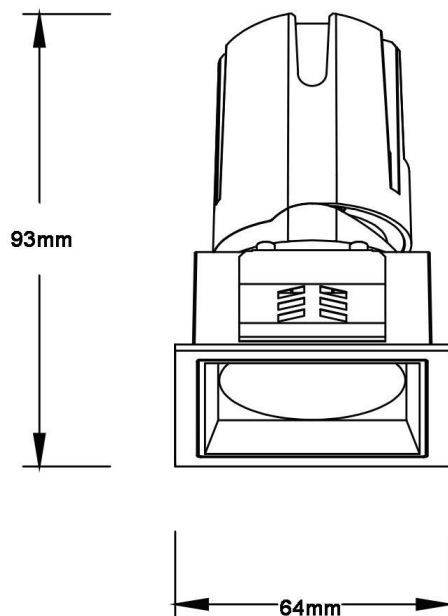

**ZENITH IP65S**

Downlight Lavov de la familia ZENITH IP65S con una potencia de 10W y un haz de 24 grados. CCT 3000K. Color Blanco. Con un flujo luminoso total de 800lm y una eficacia luminosa de 80lm/W. Fabricado en Aluminio inyectado a presión. Grado de protección IP65. Aislamiento Clase II. Driver ON/OFF. UGR19. CRI90.

Dimensions

Product dimensions (mm) **64*64*93mm**

Esquema**Curva fotométrica**

Código artículo	86.D085.0321.01
Tipo de producto	Indoor
Categoría	Downlights
Familia	ZENITH
Subfamilia	ZENITH IP65S
Pictograms	

Producto	
Potencia real (W)	10
Flujo luminoso real (lm)	800
Eficacia luminosa (lm/W)	80
Ángulo de apertura	24
Life time (h)	50000 h L80B10
IP	65
Color	Blanco
U. G. R	19
Driver incluido	Si
Equipo	ON/OFF
Flicker Free	Si
Light source	LED
Type of LED	COB
Temperatura de color (K)	3000
Consistencia de color (SDCM)	SDCM<3
CRI	90