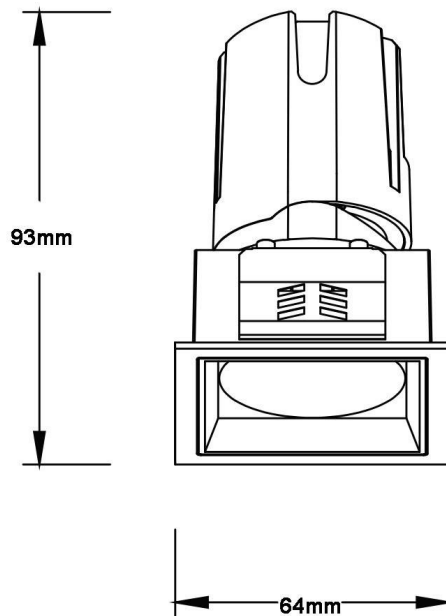

ZENITH IP65S

Downlight Lavov de la familia ZENITH IP65S con una potencia de 10W y un haz de 36 grados. CCT 3000K. Color Blanco. Con un flujo luminoso total de 800lm y una eficacia luminosa de 80lm/W. Fabricado en Aluminio inyectado a presión. Grado de protección IP65. Aislamiento Clase II. Driver DALI. UGR19. CRI90.

Dimensions

Product dimensions (mm) **64*64*93mm**

Esquema

Código artículo	86.D085.0333.01
Tipo de producto	Indoor
Categoría	Downlights
Familia	ZENITH
Subfamilia	ZENITH IP65S
Pictograms	

Producto	
Potencia real (W)	10
Flujo luminoso real (lm)	800
Eficacia luminosa (lm/W)	80
Ángulo de apertura	36
Life time (h)	50000 h L80B10
IP	65
Color	Blanco
U. G. R	19
Driver incluido	Si
Equipo	DALI
Flicker Free	Si
Light source	LED
Type of LED	COB
Temperatura de color (K)	3000
Consistencia de color (SDCM)	SDCM<3
CRI	90