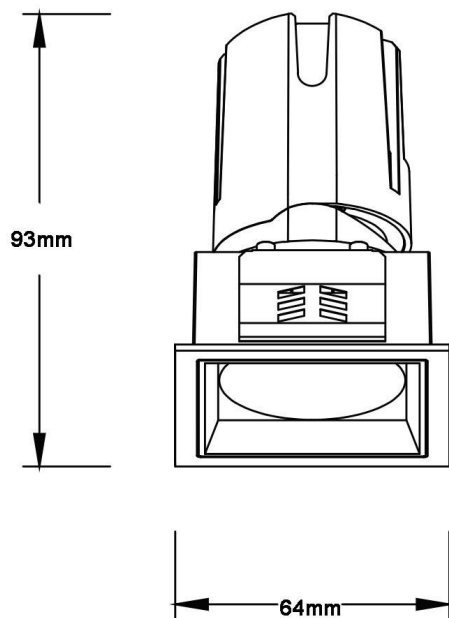

**ZENITH IP65S**

Downlight Lavov de la familia ZENITH IP65S con una potencia de 10W y un haz de 24 grados. CCT 4000K. Color Blanco. Con un flujo luminoso total de 800lm y una eficacia luminosa de 80lm/W. Fabricado en Aluminio inyectado a presión. Grado de protección IP65. Aislamiento Clase II. Driver ON/OFF. UGR19. CRI90.

Dimensions

Product dimensions (mm) **64*64*93mm**

Esquema**Curva fotométrica**

Código artículo	86.D085.0421.01
Tipo de producto	Indoor
Categoría	Downlights
Familia	ZENITH
Subfamilia	ZENITH IP65S
Pictograms	

Producto	
Potencia real (W)	10
Flujo luminoso real (lm)	800
Eficacia luminosa (lm/W)	80
Ángulo de apertura	24
Tiempo de vida	50000 h L80B10
IP	65
Color	Blanco
U. G. R	19
Driver incluido	Si
Equipo	ON/OFF
Flicker Free	Si
Fuente de luz	LED
Tipo de LED	COB
Temperatura de color (K)	4000
Consistencia de color (SDCM)	SDCM3
CRI	90