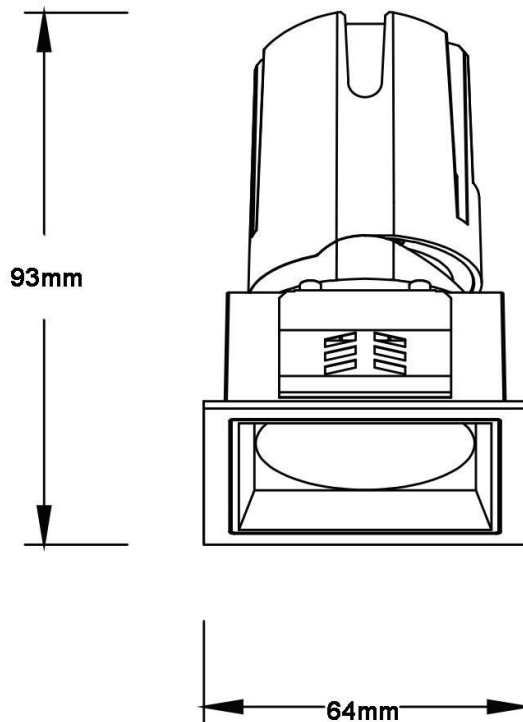


**ZENITH IP65S**

Downlight Lavov de la familia ZENITH IP65S con una potencia de 10W y un haz de 60 grados. CCT 4000K. Color Blanco. Con un flujo luminoso total de 800lm y una eficacia luminosa de 80lm/W. Fabricado en Aluminio inyectado a presión. Grado de protección IP65. Aislamiento Clase II. Driver ON/OFF. UGR19. CRI90.

Código artículo	86.D085.0441.01
Tipo de producto	Indoor
Categoría	Downlights
Familia	ZENITH
Subfamilia	ZENITH IP65S
Pictograms	

Dimensions

Product dimensions (mm) **64*64*93mm**

Esquema

Producto	
Potencia real (W)	10
Flujo luminoso real (lm)	800
Eficacia luminosa (lm/W)	80
Ángulo de apertura	60
Life time (h)	50000 h L80B10
IP	65
Color	Blanco
U. G. R	19
Driver incluido	Si
Equipo	ON/OFF
Flicker Free	Si
Light source	LED
Type of LED	COB
Temperatura de color (K)	4000
Consistencia de color (SDCM)	SDCM<3
CRI	90