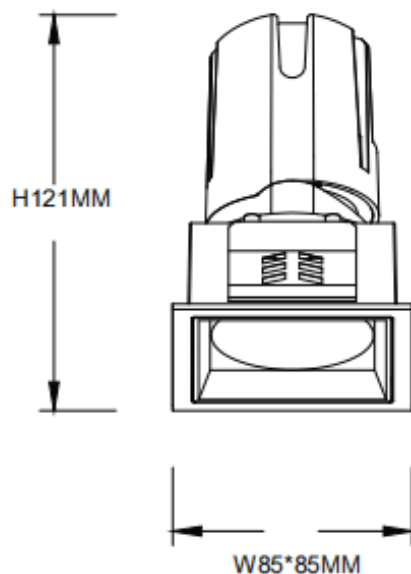

ZENITH IP65S

Downlight Lavov de la familia ZENITH IP65S con una potencia de 20W y un haz de 12 grados. CCT 3000K. Color Negro. Con un flujo luminoso total de 1600lm y una eficacia luminosa de 80lm/W.

Fabricado en Aluminio inyectado a presión. Grado de protección IP65. Aislamiento Clase II. Driver ON/OFF. UGR19. CRI90.

Dimensions

Product dimensions (mm) **85*85*121mm**

Esquema

Código artículo	86.D085.1311.02
Tipo de producto	Indoor
Categoría	Downlights
Familia	ZENITH
Subfamilia	ZENITH IP65S
Pictograms	

Producto	
Potencia real (W)	20
Flujo luminoso real (lm)	1600
Eficacia luminosa (lm/W)	80
Ángulo de apertura	12
Tiempo de vida	50000 h L80B10
IP	65
Color	Negro
U. G. R	19
Driver incluido	Si
Equipo	ON/OFF
Flicker Free	Si
Fuente de luz	LED
Tipo de LED	COB
Temperatura de color (K)	3000
Consistencia de color (SDCM)	SDCM3
CRI	90