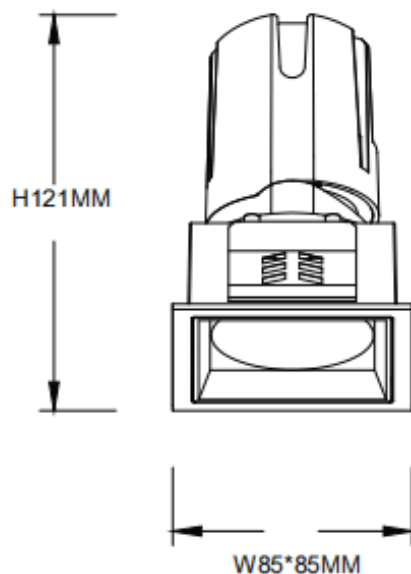

ZENITH IP65S

Downlight Lavov de la familia ZENITH IP65S con una potencia de 20W y un haz de 12 grados. CCT 3000K. Color Negro. Con un flujo luminoso total de 1600lm y una eficacia luminosa de 80lm/W.

Fabricado en Aluminio inyectado a presión. Grado de protección IP65. Aislamiento Clase II. Driver ON/OFF. UGR19. CRI90.

Dimensions

Product dimensions (mm) **85*85*121mm**

Esquema

Código artículo	86.D085.1311.02
Tipo de producto	Indoor
Categoría	Downlights
Familia	ZENITH
Subfamilia	ZENITH IP65S
Pictograms	

Producto	
Potencia real (W)	20
Flujo luminoso real (lm)	1600
Eficacia luminosa (lm/W)	80
Ángulo de apertura	12
Life time (h)	50000 h L80B10
IP	65
Color	Negro
U. G. R	19
Driver incluido	Si
Equipo	ON/OFF
Flicker Free	Si
Light source	LED
Type of LED	COB
Temperatura de color (K)	3000
Consistencia de color (SDCM)	SDCM<3
CRI	90