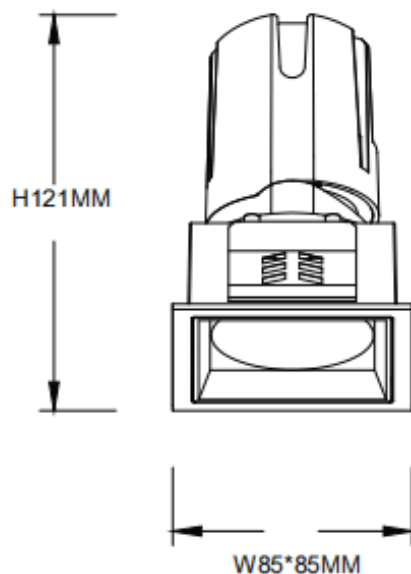

**ZENITH IP65S**

Downlight Lavov de la familia ZENITH IP65S con una potencia de 20W y un haz de 12 grados. CCT 3000K. Color Negro. Con un flujo luminoso total de 1600lm y una eficacia luminosa de 80lm/W.

Fabricado en Aluminio inyectado a presión. Grado de protección IP65. Aislamiento Clase II. Driver DALI. UGR19. CRI90.

Dimensions

Product dimensions (mm) **85*85*121mm**

Esquema

Código artículo	86.D085.1313.02
Tipo de producto	Indoor
Categoría	Downlights
Familia	ZENITH
Subfamilia	ZENITH IP65S
Pictograms	

Producto	
Potencia real (W)	20
Flujo luminoso real (lm)	1600
Eficacia luminosa (lm/W)	80
Ángulo de apertura	12
Life time (h)	50000 h L80B10
IP	65
Color	Negro
U. G. R	19
Driver incluido	Si
Equipo	DALI
Flicker Free	Si
Light source	LED
Type of LED	COB
Temperatura de color (K)	3000
Consistencia de color (SDCM)	SDCM<3
CRI	90