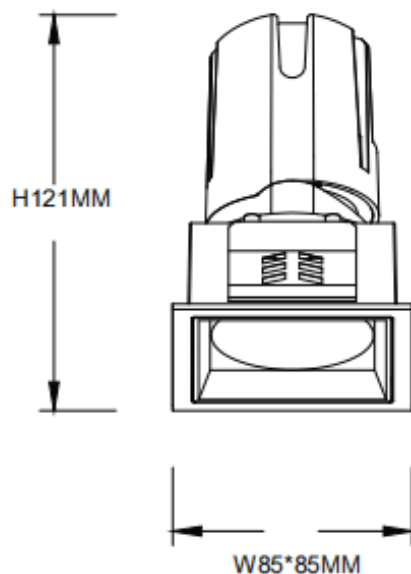

ZENITH IP65S

Downlight Lavov de la familia ZENITH IP65S con una potencia de 20W y un haz de 24 grados. CCT 3000K. Color Negro. Con un flujo luminoso total de 1600lm y una eficacia luminosa de 80lm/W.

Fabricado en Aluminio inyectado a presión. Grado de protección IP65. Aislamiento Clase II. Driver ON/OFF. UGR19. CRI90.

Dimensions

Product dimensions (mm) **85*85*121mm**

Esquema

Código artículo	86.D085.1321.02
Tipo de producto	Indoor
Categoría	Downlights
Familia	ZENITH
Subfamilia	ZENITH IP65S
Pictograms	

Producto	
Potencia real (W)	20
Flujo luminoso real (lm)	1600
Eficacia luminosa (lm/W)	80
Ángulo de apertura	24
Life time (h)	50000 h L80B10
IP	65
Color	Negro
U. G. R	19
Driver incluido	Si
Equipo	ON/OFF
Flicker Free	Si
Light source	LED
Type of LED	COB
Temperatura de color (K)	3000
Consistencia de color (SDCM)	SDCM<3
CRI	90