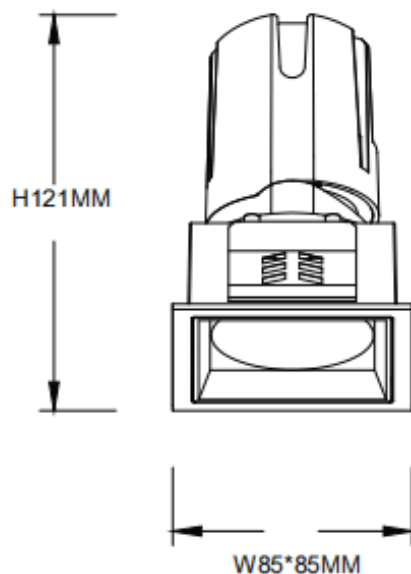

ZENITH IP65S

Downlight Lavov de la familia ZENITH IP65S con una potencia de 20W y un haz de 24 grados. CCT 3000K. Color Negro. Con un flujo luminoso total de 1600lm y una eficacia luminosa de 80lm/W.

Fabricado en Aluminio inyectado a presión. Grado de protección IP65. Aislamiento Clase II. Driver ON/OFF. UGR19. CRI90.

Dimensions

Product dimensions (mm) **85*85*121mm**

Esquema

Código artículo	86.D085.1321.02
Tipo de producto	Indoor
Categoría	Downlights
Familia	ZENITH
Subfamilia	ZENITH IP65S
Pictograms	

Producto	
Potencia real (W)	20
Flujo luminoso real (lm)	1600
Eficacia luminosa (lm/W)	80
Ángulo de apertura	24
Tiempo de vida	50000 h L80B10
IP	65
Color	Negro
U. G. R	19
Driver incluido	Si
Equipo	ON/OFF
Flicker Free	Si
Fuente de luz	LED
Tipo de LED	COB
Temperatura de color (K)	3000
Consistencia de color (SDCM)	SDCM3
CRI	90