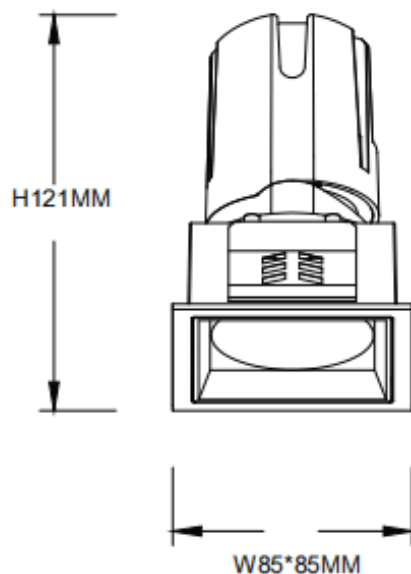

ZENITH IP65S

Downlight Lavov de la familia ZENITH IP65S con una potencia de 20W y un haz de 24 grados. CCT 3000K. Color Negro. Con un flujo luminoso total de 1600lm y una eficacia luminosa de 80lm/W.

Fabricado en Aluminio inyectado a presión. Grado de protección IP65. Aislamiento Clase II. Driver DALI. UGR19. CRI90.

Dimensions

Product dimensions (mm) **85*85*121mm**

Esquema

Código artículo	86.D085.1323.02
Tipo de producto	Indoor
Categoría	Downlights
Familia	ZENITH
Subfamilia	ZENITH IP65S
Pictograms	

Producto	
Potencia real (W)	20
Flujo luminoso real (lm)	1600
Eficacia luminosa (lm/W)	80
Ángulo de apertura	24
Tiempo de vida	50000 h L80B10
IP	65
Color	Negro
U. G. R	19
Driver incluido	Si
Equipo	DALI
Flicker Free	Si
Fuente de luz	LED
Tipo de LED	COB
Temperatura de color (K)	3000
Consistencia de color (SDCM)	SDCM3
CRI	90