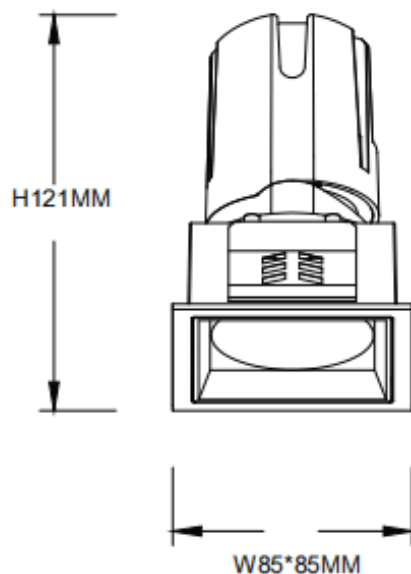

ZENITH IP65S

Downlight Lavov de la familia ZENITH IP65S con una potencia de 20W y un haz de 24 grados. CCT 3000K. Color Negro. Con un flujo luminoso total de 1600lm y una eficacia luminosa de 80lm/W.

Fabricado en Aluminio inyectado a presión. Grado de protección IP65. Aislamiento Clase II. Driver DALI. UGR19. CRI90.

Dimensions

Product dimensions (mm) **85*85*121mm**

Esquema

Código artículo	86.D085.1323.02
Tipo de producto	Indoor
Categoría	Downlights
Familia	ZENITH
Subfamilia	ZENITH IP65S
Pictograms	

Producto	
Potencia real (W)	20
Flujo luminoso real (lm)	1600
Eficacia luminosa (lm/W)	80
Ángulo de apertura	24
Life time (h)	50000 h L80B10
IP	65
Color	Negro
U. G. R	19
Driver incluido	Si
Equipo	DALI
Flicker Free	Si
Light source	LED
Type of LED	COB
Temperatura de color (K)	3000
Consistencia de color (SDCM)	SDCM<3
CRI	90