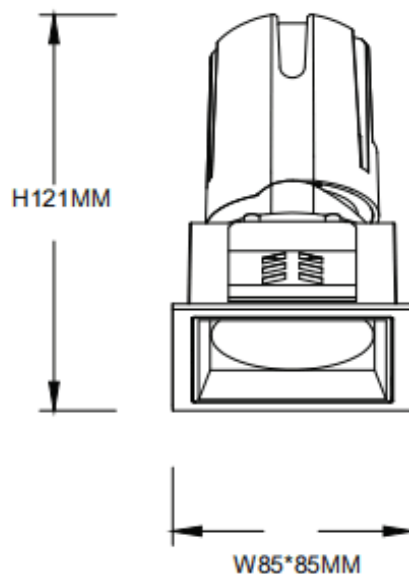

ZENITH IP65S

Downlight Lavov de la familia ZENITH IP65S con una potencia de 20W y un haz de 36 grados. CCT 3000K. Color Negro. Con un flujo luminoso total de 1600lm y una eficacia luminosa de 80lm/W.

Fabricado en Aluminio inyectado a presión. Grado de protección IP65. Aislamiento Clase II. Driver ON/OFF. UGR19. CRI90.

Dimensions

Product dimensions (mm) **85*85*121mm**

Esquema

Curva fotométrica

Código artículo	86.D085.1331.02
Tipo de producto	Indoor
Categoría	Downlights
Familia	ZENITH
Subfamilia	ZENITH IP65S
Pictograms	

Producto	
Potencia real (W)	20
Flujo luminoso real (lm)	1600
Eficacia luminosa (lm/W)	80
Ángulo de apertura	36
Life time (h)	50000 h L80B10
IP	65
Color	Negro
U. G. R	19
Driver incluido	Si
Equipo	ON/OFF
Flicker Free	Si
Light source	LED
Type of LED	COB
Temperatura de color (K)	3000
Consistencia de color (SDCM)	SDCM<3
CRI	90