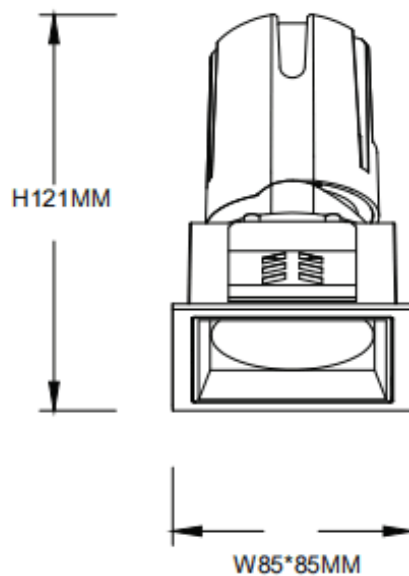

ZENITH IP65S

Downlight Lavov de la familia ZENITH IP65S con una potencia de 20W y un haz de 60 grados. CCT 3000K. Color Blanco. Con un flujo luminoso total de 1600lm y una eficacia luminosa de 80lm/W. Fabricado en Aluminio inyectado a presión. Grado de protección IP65. Aislamiento Clase II. Driver ON/OFF. UGR19. CRI90.

Dimensions

Product dimensions (mm) **85*85*121mm**

Esquema

Curva fotométrica

Código artículo	86.D085.1341.01
Tipo de producto	Indoor
Categoría	Downlights
Familia	ZENITH
Subfamilia	ZENITH IP65S
Pictograms	

Producto	
Potencia real (W)	20
Flujo luminoso real (lm)	1600
Eficacia luminosa (lm/W)	80
Ángulo de apertura	60
Life time (h)	50000 h L80B10
IP	65
Color	Blanco
U. G. R	19
Driver incluido	Si
Equipo	ON/OFF
Flicker Free	Si
Light source	LED
Type of LED	COB
Temperatura de color (K)	3000
Consistencia de color (SDCM)	SDCM<3
CRI	90