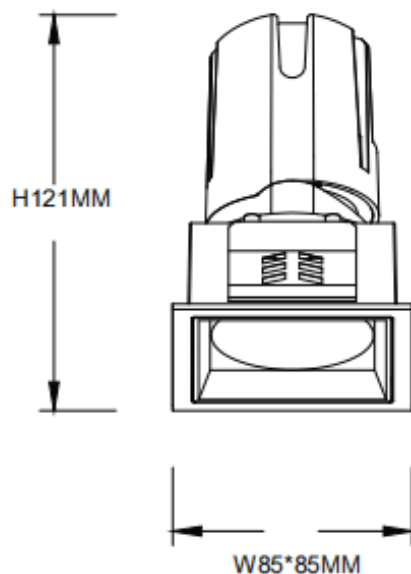

ZENITH IP65S

Downlight Lavov de la familia ZENITH IP65S con una potencia de 20W y un haz de 24 grados. CCT 4000K. Color Negro. Con un flujo luminoso total de 1600lm y una eficacia luminosa de 80lm/W.

Fabricado en Aluminio inyectado a presión. Grado de protección IP65. Aislamiento Clase II. Driver ON/OFF. UGR19. CRI90.

Dimensions

Product dimensions (mm) **85*85*121mm**

Esquema

Código artículo	86.D085.1421.02
Tipo de producto	Indoor
Categoría	Downlights
Familia	ZENITH
Subfamilia	ZENITH IP65S
Pictograms	

Producto	
Potencia real (W)	20
Flujo luminoso real (lm)	1600
Eficacia luminosa (lm/W)	80
Ángulo de apertura	24
Tiempo de vida	50000 h L80B10
IP	65
Color	Negro
U. G. R	19
Driver incluido	Si
Equipo	ON/OFF
Flicker Free	Si
Fuente de luz	LED
Tipo de LED	COB
Temperatura de color (K)	4000
Consistencia de color (SDCM)	SDCM3
CRI	90