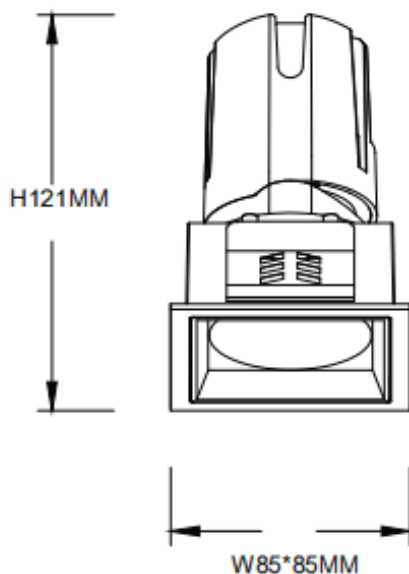

ZENITH IP65S

Downlight Lavov de la familia ZENITH IP65S con una potencia de 20W y un haz de 24 grados. CCT 4000K. Color Negro. Con un flujo luminoso total de 1600lm y una eficacia luminosa de 80lm/W.

Fabricado en Aluminio inyectado a presión. Grado de protección IP65. Aislamiento Clase II. Driver ON/OFF. UGR19. CRI90.

Dimensions

Product dimensions (mm) **85*85*121mm**

Esquema

Código artículo	86.D085.1421.02
Tipo de producto	Indoor
Categoría	Downlights
Familia	ZENITH
Subfamilia	ZENITH IP65S
Pictograms	

Producto	
Potencia real (W)	20
Flujo luminoso real (lm)	1600
Eficacia luminosa (lm/W)	80
Ángulo de apertura	24
Life time (h)	50000 h L80B10
IP	65
Color	Negro
U. G. R	19
Driver incluido	Si
Equipo	ON/OFF
Flicker Free	Si
Light source	LED
Type of LED	COB
Temperatura de color (K)	4000
Consistencia de color (SDCM)	SDCM<3
CRI	90