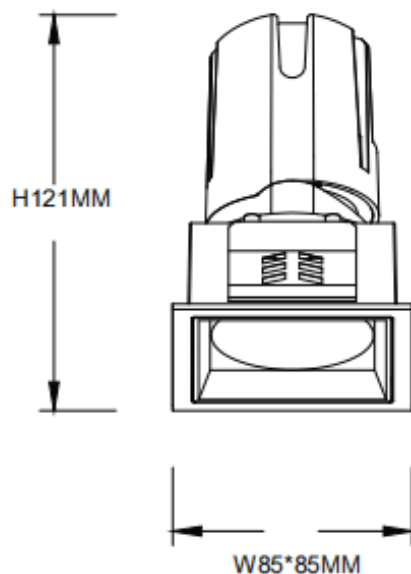

ZENITH IP65S

Downlight Lavov de la familia ZENITH IP65S con una potencia de 20W y un haz de 24 grados. CCT 4000K. Color Negro. Con un flujo luminoso total de 1600lm y una eficacia luminosa de 80lm/W.

Fabricado en Aluminio inyectado a presión. Grado de protección IP65. Aislamiento Clase II. Driver DALI. UGR19. CRI90.

Dimensions

Product dimensions (mm) **85*85*121mm**

Esquema

Código artículo	86.D085.1423.02
Tipo de producto	Indoor
Categoría	Downlights
Familia	ZENITH
Subfamilia	ZENITH IP65S
Pictograms	

Producto	
Potencia real (W)	20
Flujo luminoso real (lm)	1600
Eficacia luminosa (lm/W)	80
Ángulo de apertura	24
Life time (h)	50000 h L80B10
IP	65
Color	Negro
U. G. R	19
Driver incluido	Si
Equipo	DALI
Flicker Free	Si
Light source	LED
Type of LED	COB
Temperatura de color (K)	4000
Consistencia de color (SDCM)	SDCM<3
CRI	90