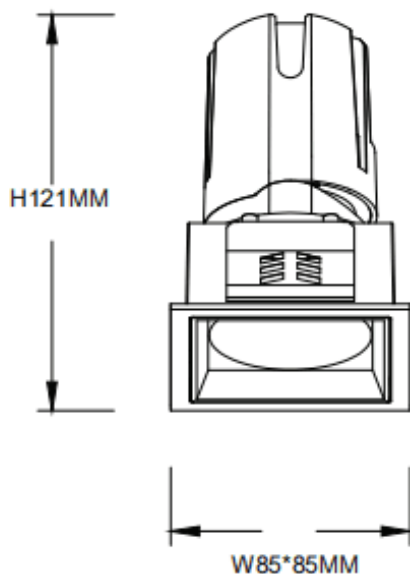

ZENITH IP65S

Downlight Lavov de la familia ZENITH IP65S con una potencia de 20W y un haz de 36 grados. CCT 4000K. Color Blanco. Con un flujo luminoso total de 1600lm y una eficacia luminosa de 80lm/W. Fabricado en Aluminio inyectado a presión. Grado de protección IP65. Aislamiento Clase II. Driver ON/OFF. UGR19. CRI90.

Dimensions

Product dimensions (mm) **85*85*121mm**

Esquema

Curva fotométrica

Código artículo	86.D085.1431.01
Tipo de producto	Indoor
Categoría	Downlights
Familia	ZENITH
Subfamilia	ZENITH IP65S
Pictograms	

Producto	
Potencia real (W)	20
Flujo luminoso real (lm)	1600
Eficacia luminosa (lm/W)	80
Ángulo de apertura	36
Tiempo de vida	50000 h L80B10
IP	65
Color	Blanco
U. G. R	19
Driver incluido	Si
Equipo	ON/OFF
Flicker Free	Si
Fuente de luz	LED
Tipo de LED	COB
Temperatura de color (K)	4000
Consistencia de color (SDCM)	SDCM3
CRI	90