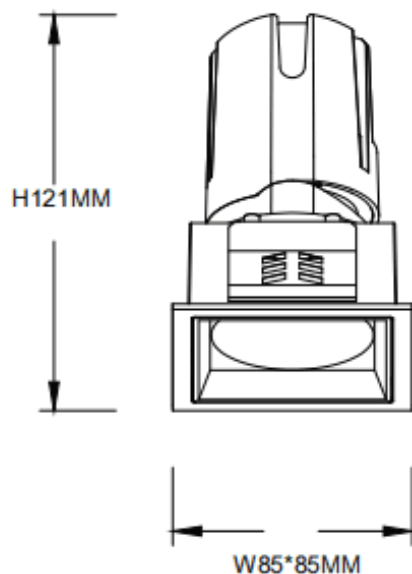

**ZENITH IP65S**

Downlight Lavov de la familia ZENITH IP65S con una potencia de 20W y un haz de 36 grados. CCT 4000K. Color Negro. Con un flujo luminoso total de 1600lm y una eficacia luminosa de 80lm/W.

Fabricado en Aluminio inyectado a presión. Grado de protección IP65. Aislamiento Clase II. Driver ON/OFF. UGR19. CRI90.

Dimensions

Product dimensions (mm) **85*85*121mm**

Esquema**Curva fotométrica**

Código artículo	86.D085.1431.02
Tipo de producto	Indoor
Categoría	Downlights
Familia	ZENITH
Subfamilia	ZENITH IP65S
Pictograms	

Producto	
Potencia real (W)	20
Flujo luminoso real (lm)	1600
Eficacia luminosa (lm/W)	80
Ángulo de apertura	36
Tiempo de vida	50000 h L80B10
IP	65
Color	Negro
U. G. R	19
Driver incluido	Si
Equipo	ON/OFF
Flicker Free	Si
Fuente de luz	LED
Tipo de LED	COB
Temperatura de color (K)	4000
Consistencia de color (SDCM)	SDCM3
CRI	90