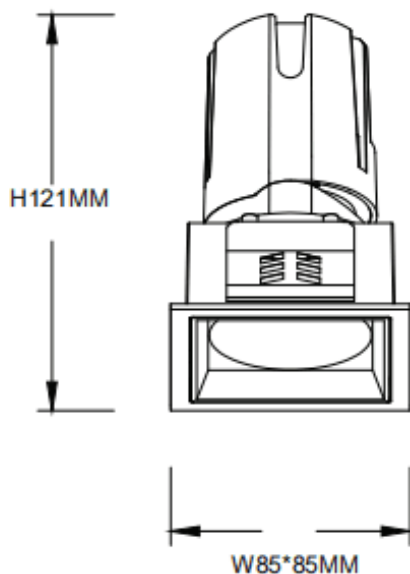

**ZENITH IP65S**

Downlight Lavov de la familia ZENITH IP65S con una potencia de 20W y un haz de 36 grados. CCT 4000K. Color Negro. Con un flujo luminoso total de 1600lm y una eficacia luminosa de 80lm/W.

Fabricado en Aluminio inyectado a presión. Grado de protección IP65. Aislamiento Clase II. Driver DALI. UGR19. CRI90.

Dimensions

Product dimensions (mm) **85*85*121mm**

Esquema**Curva fotométrica**

Código artículo	86.D085.1433.02
Tipo de producto	Indoor
Categoría	Downlights
Familia	ZENITH
Subfamilia	ZENITH IP65S
Pictograms	

Producto	
Potencia real (W)	20
Flujo luminoso real (lm)	1600
Eficacia luminosa (lm/W)	80
Ángulo de apertura	36
Life time (h)	50000 h L80B10
IP	65
Color	Negro
U. G. R	19
Driver incluido	Si
Equipo	DALI
Flicker Free	Si
Light source	LED
Type of LED	COB
Temperatura de color (K)	4000
Consistencia de color (SDCM)	SDCM<3
CRI	90