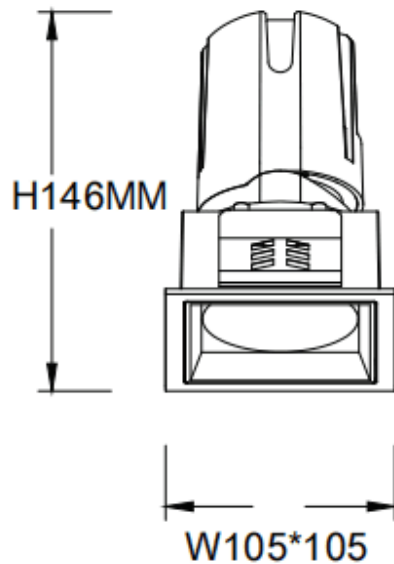

ZENITH IP65S

Downlight Lavov de la familia ZENITH IP65S con una potencia de 30W y un haz de 12 grados. CCT 3000K. Color Negro. Con un flujo luminoso total de 2400lm y una eficacia luminosa de 80lm/W.

Fabricado en Aluminio inyectado a presión. Grado de protección IP65. Aislamiento Clase II. Driver ON/OFF. UGR19. CRI90.

Dimensions

Product dimensions (mm) **105*105*146mm**

Esquema

Código artículo	86.D085.2311.02
Tipo de producto	Indoor
Categoría	Downlights
Familia	ZENITH
Subfamilia	ZENITH IP65S
Pictograms	

Producto	
Potencia real (W)	30
Flujo luminoso real (lm)	2400
Eficacia luminosa (lm/W)	80
Ángulo de apertura	12
Tiempo de vida	50000 h L80B10
IP	65
Color	Negro
U. G. R	19
Driver incluido	Si
Equipo	ON/OFF
Flicker Free	Si
Fuente de luz	LED
Tipo de LED	COB
Temperatura de color (K)	3000
Consistencia de color (SDCM)	SDCM3
CRI	90