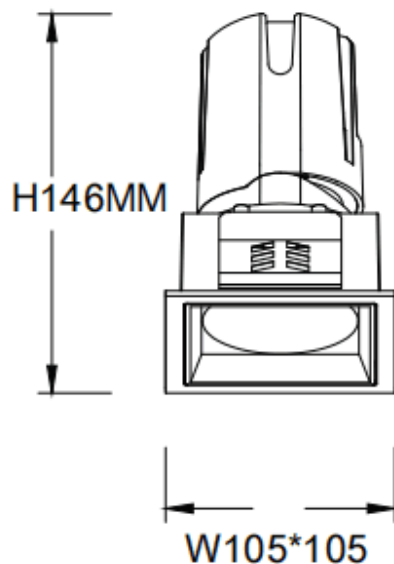

ZENITH IP65S

Downlight Lavov de la familia ZENITH IP65S con una potencia de 30W y un haz de 12 grados. CCT 3000K. Color Negro. Con un flujo luminoso total de 2400lm y una eficacia luminosa de 80lm/W.

Fabricado en Aluminio inyectado a presión. Grado de protección IP65. Aislamiento Clase II. Driver DALI. UGR19. CRI90.

Dimensions

Product dimensions (mm) **105*105*146mm**

Esquema

Código artículo	86.D085.2313.02
Tipo de producto	Indoor
Categoría	Downlights
Familia	ZENITH
Subfamilia	ZENITH IP65S
Pictograms	

Producto	
Potencia real (W)	30
Flujo luminoso real (lm)	2400
Eficacia luminosa (lm/W)	80
Ángulo de apertura	12
Tiempo de vida	50000 h L80B10
IP	65
Color	Negro
U. G. R	19
Driver incluido	Si
Equipo	DALI
Flicker Free	Si
Fuente de luz	LED
Tipo de LED	COB
Temperatura de color (K)	3000
Consistencia de color (SDCM)	SDCM3
CRI	90