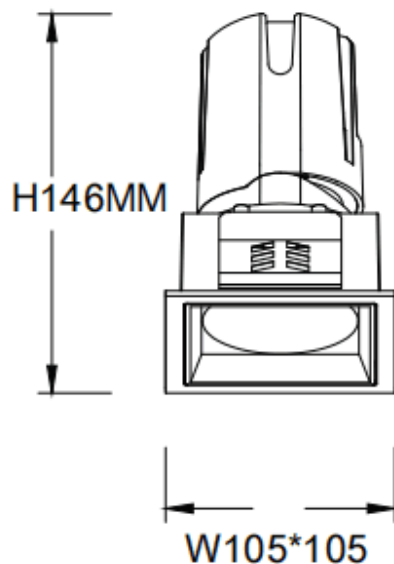

ZENITH IP65S

Downlight Lavov de la familia ZENITH IP65S con una potencia de 30W y un haz de 12 grados. CCT 3000K. Color Negro. Con un flujo luminoso total de 2400lm y una eficacia luminosa de 80lm/W.

Fabricado en Aluminio inyectado a presión. Grado de protección IP65. Aislamiento Clase II. Driver DALI. UGR19. CRI90.

Dimensions

Product dimensions (mm) **105*105*146mm**

Esquema

Código artículo	86.D085.2313.02
Tipo de producto	Indoor
Categoría	Downlights
Familia	ZENITH
Subfamilia	ZENITH IP65S
Pictograms	

Producto	
Potencia real (W)	30
Flujo luminoso real (lm)	2400
Eficacia luminosa (lm/W)	80
Ángulo de apertura	12
Life time (h)	50000 h L80B10
IP	65
Color	Negro
U. G. R	19
Driver incluido	Si
Equipo	DALI
Flicker Free	Si
Light source	LED
Type of LED	COB
Temperatura de color (K)	3000
Consistencia de color (SDCM)	SDCM<3
CRI	90