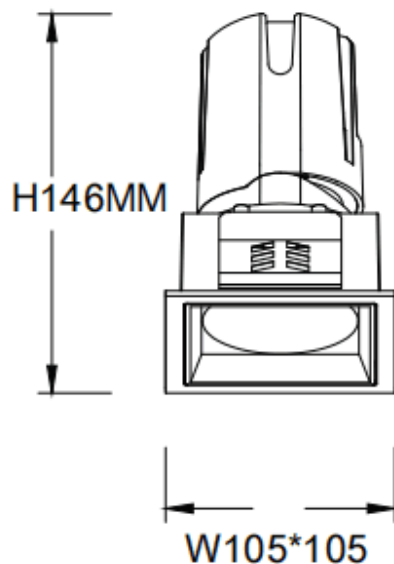

Esquema

Código artículo	86.D085.2321.02
Tipo de producto	Indoor
Categoría	Downlights
Familia	ZENITH
Subfamilia	ZENITH IP65S
Pictograms	

Producto	
Potencia real (W)	30
Flujo luminoso real (lm)	2400
Eficacia luminosa (lm/W)	80
Ángulo de apertura	24
Tiempo de vida	50000 h L80B10
IP	65
Color	Negro
U. G. R	19
Driver incluido	Si
Equipo	ON/OFF
Flicker Free	Si
Fuente de luz	LED
Tipo de LED	COB
Temperatura de color (K)	3000
Consistencia de color (SDCM)	SDCM3
CRI	90