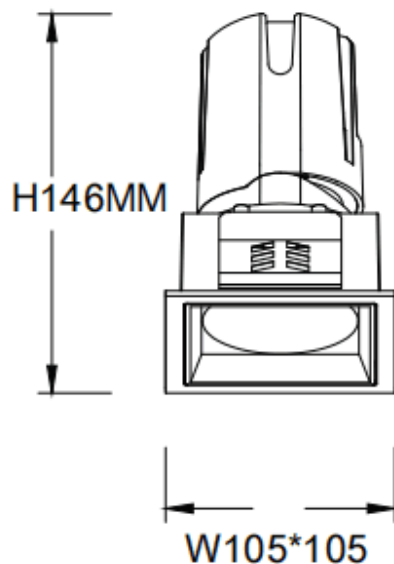

ZENITH IP65S

Downlight Lavov de la familia ZENITH IP65S con una potencia de 30W y un haz de 24 grados. CCT 3000K. Color Negro. Con un flujo luminoso total de 2400lm y una eficacia luminosa de 80lm/W.

Fabricado en Aluminio inyectado a presión. Grado de protección IP65. Aislamiento Clase II. Driver DALI. UGR19. CRI90.

Dimensions

Product dimensions (mm) **105*105*146mm**

Esquema

Código artículo	86.D085.2323.02
Tipo de producto	Indoor
Categoría	Downlights
Familia	ZENITH
Subfamilia	ZENITH IP65S
Pictograms	

Producto	
Potencia real (W)	30
Flujo luminoso real (lm)	2400
Eficacia luminosa (lm/W)	80
Ángulo de apertura	24
Life time (h)	50000 h L80B10
IP	65
Color	Negro
U. G. R	19
Driver incluido	Si
Equipo	DALI
Flicker Free	Si
Light source	LED
Type of LED	COB
Temperatura de color (K)	3000
Consistencia de color (SDCM)	SDCM<3
CRI	90