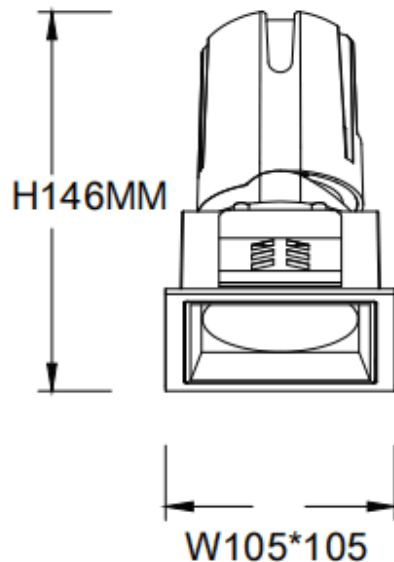

ZENITH IP65S

Downlight Lavov de la familia ZENITH IP65S con una potencia de 30W y un haz de 36 grados. CCT 3000K. Color Negro. Con un flujo luminoso total de 2400lm y una eficacia luminosa de 80lm/W.

Fabricado en Aluminio inyectado a presión. Grado de protección IP65. Aislamiento Clase II. Driver ON/OFF. UGR19. CRI90.

Dimensions

Product dimensions (mm) **105*105*146mm**

Esquema

Código artículo	86.D085.2331.02
Tipo de producto	Indoor
Categoría	Downlights
Familia	ZENITH
Subfamilia	ZENITH IP65S
Pictograms	

Producto	
Potencia real (W)	30
Flujo luminoso real (lm)	2400
Eficacia luminosa (lm/W)	80
Ángulo de apertura	36
Life time (h)	50000 h L80B10
IP	65
Color	Negro
U. G. R	19
Driver incluido	Si
Equipo	ON/OFF
Flicker Free	Si
Light source	LED
Type of LED	COB
Temperatura de color (K)	3000
Consistencia de color (SDCM)	SDCM<3
CRI	90