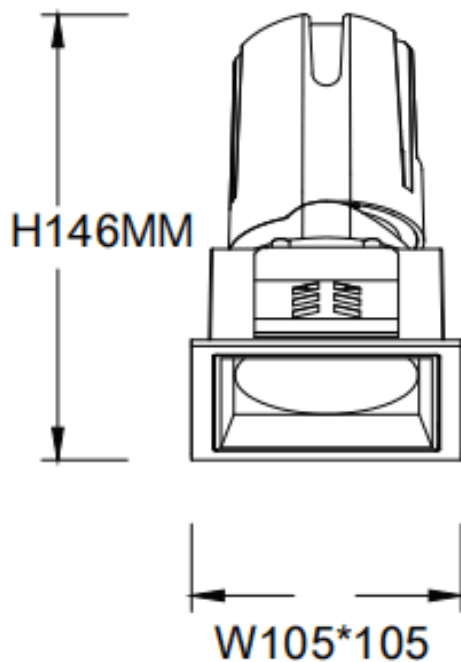

ZENITH IP65S

Downlight Lavov de la familia ZENITH IP65S con una potencia de 30W y un haz de 36 grados. CCT 3000K. Color Negro. Con un flujo luminoso total de 2400lm y una eficacia luminosa de 80lm/W.

Fabricado en Aluminio inyectado a presión. Grado de protección IP65. Aislamiento Clase II. Driver DALI. UGR19. CRI90.

Código artículo	86.D085.2333.02
Tipo de producto	Indoor
Categoría	Downlights
Familia	ZENITH
Subfamilia	ZENITH IP65S
Pictograms	

Dimensions

Product dimensions (mm) **105*105*146mm**

Esquema

Producto	
Potencia real (W)	30
Flujo luminoso real (lm)	2400
Eficacia luminosa (lm/W)	80
Ángulo de apertura	36
Life time (h)	50000 h L80B10
IP	65
Color	Negro
U. G. R	19
Driver incluido	Si
Equipo	DALI
Flicker Free	Si
Light source	LED
Type of LED	COB
Temperatura de color (K)	3000
Consistencia de color (SDCM)	SDCM<3
CRI	90