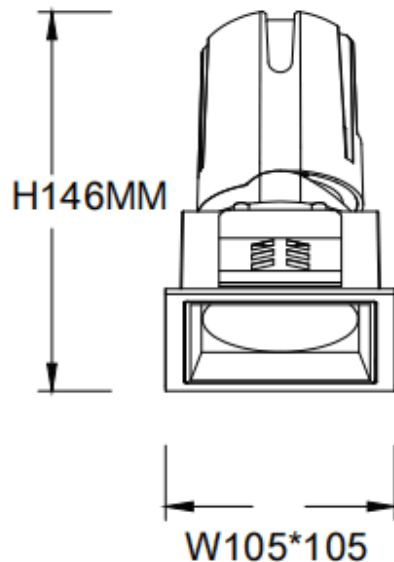

ZENITH IP65S

Downlight Lavov de la familia ZENITH IP65S con una potencia de 30W y un haz de 36 grados. CCT 3000K. Color Negro. Con un flujo luminoso total de 2400lm y una eficacia luminosa de 80lm/W.

Fabricado en Aluminio inyectado a presión. Grado de protección IP65. Aislamiento Clase II. Driver DALI. UGR19. CRI90.

Dimensions

Product dimensions (mm) **105*105*146mm**

Esquema

Código artículo	86.D085.2333.02
Tipo de producto	Indoor
Categoría	Downlights
Familia	ZENITH
Subfamilia	ZENITH IP65S
Pictograms	

Producto	
Potencia real (W)	30
Flujo luminoso real (lm)	2400
Eficacia luminosa (lm/W)	80
Ángulo de apertura	36
Tiempo de vida	50000 h L80B10
IP	65
Color	Negro
U. G. R	19
Driver incluido	Si
Equipo	DALI
Flicker Free	Si
Fuente de luz	LED
Tipo de LED	COB
Temperatura de color (K)	3000
Consistencia de color (SDCM)	SDCM3
CRI	90