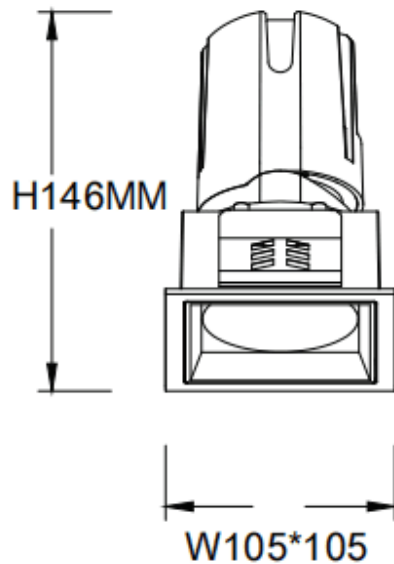

ZENITH IP65S

Downlight Lavov de la familia ZENITH IP65S con una potencia de 30W y un haz de 60 grados. CCT 3000K. Color Negro. Con un flujo luminoso total de 2400lm y una eficacia luminosa de 80lm/W.

Fabricado en Aluminio inyectado a presión. Grado de protección IP65. Aislamiento Clase II. Driver ON/OFF. UGR19. CRI90.

Dimensions

Product dimensions (mm) **105*105*146mm**

Esquema

Código artículo	86.D085.2341.02
Tipo de producto	Indoor
Categoría	Downlights
Familia	ZENITH
Subfamilia	ZENITH IP65S
Pictograms	

Producto	
Potencia real (W)	30
Flujo luminoso real (lm)	2400
Eficacia luminosa (lm/W)	80
Ángulo de apertura	60
Tiempo de vida	50000 h L80B10
IP	65
Color	Negro
U. G. R	19
Driver incluido	Si
Equipo	ON/OFF
Flicker Free	Si
Fuente de luz	LED
Tipo de LED	COB
Temperatura de color (K)	3000
Consistencia de color (SDCM)	SDCM3
CRI	90