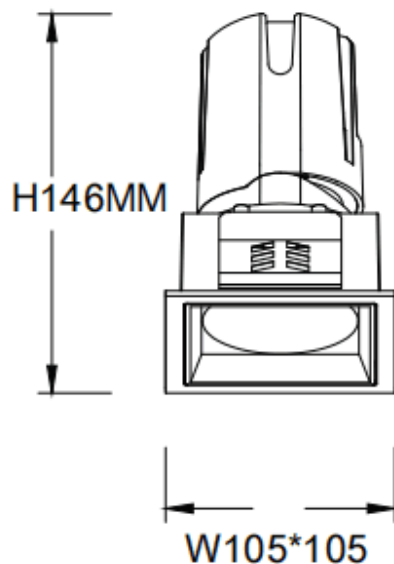

ZENITH IP65S

Downlight Lavov de la familia ZENITH IP65S con una potencia de 30W y un haz de 60 grados. CCT 3000K. Color Negro. Con un flujo luminoso total de 2400lm y una eficacia luminosa de 80lm/W.

Fabricado en Aluminio inyectado a presión. Grado de protección IP65. Aislamiento Clase II. Driver DALI. UGR19. CRI90.

Dimensions

Product dimensions (mm) **105*105*146mm**

Esquema

Código artículo	86.D085.2343.02
Tipo de producto	Indoor
Categoría	Downlights
Familia	ZENITH
Subfamilia	ZENITH IP65S
Pictograms	

Producto	
Potencia real (W)	30
Flujo luminoso real (lm)	2400
Eficacia luminosa (lm/W)	80
Ángulo de apertura	60
Tiempo de vida	50000 h L80B10
IP	65
Color	Negro
U. G. R	19
Driver incluido	Si
Equipo	DALI
Flicker Free	Si
Fuente de luz	LED
Tipo de LED	COB
Temperatura de color (K)	3000
Consistencia de color (SDCM)	SDCM3
CRI	90