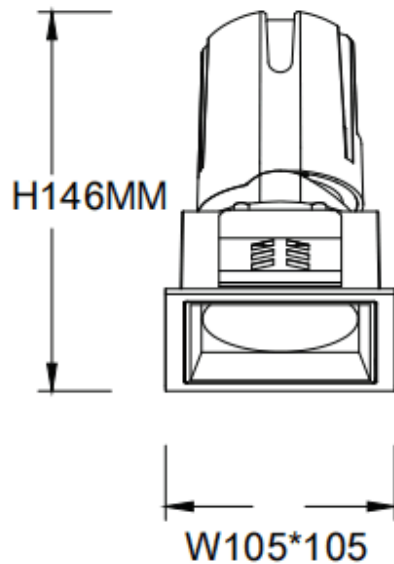

ZENITH IP65S

Downlight Lavov de la familia ZENITH IP65S con una potencia de 30W y un haz de 12 grados. CCT 4000K. Color Blanco. Con un flujo luminoso total de 2400lm y una eficacia luminosa de 80lm/W. Fabricado en Aluminio inyectado a presión. Grado de protección IP65. Aislamiento Clase II. Driver ON/OFF. UGR19. CRI90.

Dimensions

Product dimensions (mm) 105*105*146mm

Esquema

Código artículo	86.D085.2411.01
Tipo de producto	Indoor
Categoría	Downlights
Familia	ZENITH
Subfamilia	ZENITH IP65S
Pictograms	

Producto	
Potencia real (W)	30
Flujo luminoso real (lm)	2400
Eficacia luminosa (lm/W)	80
Ángulo de apertura	12
Tiempo de vida	50000 h L80B10
IP	65
Color	Blanco
U. G. R	19
Driver incluido	Si
Equipo	ON/OFF
Flicker Free	Si
Fuente de luz	LED
Tipo de LED	COB
Temperatura de color (K)	4000
Consistencia de color (SDCM)	SDCM3
CRI	90