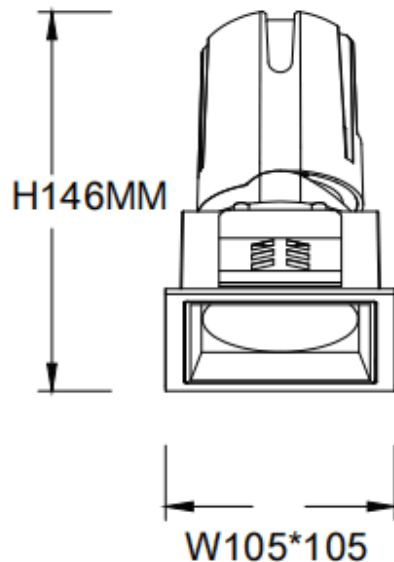

ZENITH IP65S

Downlight Lavov de la familia ZENITH IP65S con una potencia de 30W y un haz de 12 grados. CCT 4000K. Color Negro. Con un flujo luminoso total de 2400lm y una eficacia luminosa de 80lm/W.

Fabricado en Aluminio inyectado a presión. Grado de protección IP65. Aislamiento Clase II. Driver ON/OFF. UGR19. CRI90.

Dimensions

Product dimensions (mm) **105*105*146mm**

Esquema

Código artículo	86.D085.2411.02
Tipo de producto	Indoor
Categoría	Downlights
Familia	ZENITH
Subfamilia	ZENITH IP65S
Pictograms	

Producto	
Potencia real (W)	30
Flujo luminoso real (lm)	2400
Eficacia luminosa (lm/W)	80
Ángulo de apertura	12
Life time (h)	50000 h L80B10
IP	65
Color	Negro
U. G. R	19
Driver incluido	Si
Equipo	ON/OFF
Flicker Free	Si
Light source	LED
Type of LED	COB
Temperatura de color (K)	4000
Consistencia de color (SDCM)	SDCM<3
CRI	90