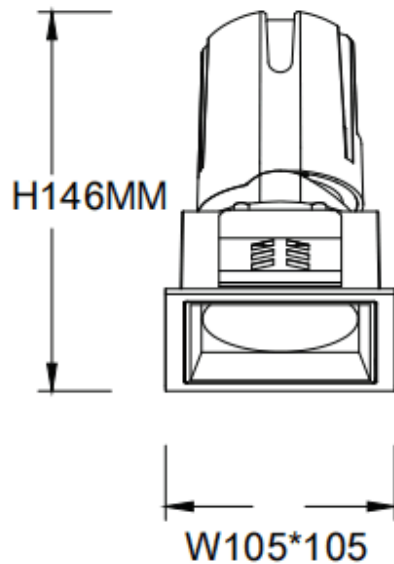

ZENITH IP65S

Downlight Lavov de la familia ZENITH IP65S con una potencia de 30W y un haz de 12 grados. CCT 4000K. Color Blanco. Con un flujo luminoso total de 2400lm y una eficacia luminosa de 80lm/W. Fabricado en Aluminio inyectado a presión. Grado de protección IP65. Aislamiento Clase II. Driver DALI. UGR19. CRI90.

Dimensions

Product dimensions (mm) **105*105*146mm**

Esquema

Código artículo	86.D085.2413.01
Tipo de producto	Indoor
Categoría	Downlights
Familia	ZENITH
Subfamilia	ZENITH IP65S
Pictograms	

Producto	
Potencia real (W)	30
Flujo luminoso real (lm)	2400
Eficacia luminosa (lm/W)	80
Ángulo de apertura	12
Tiempo de vida	50000 h L80B10
IP	65
Color	Blanco
U. G. R	19
Driver incluido	Si
Equipo	DALI
Flicker Free	Si
Fuente de luz	LED
Tipo de LED	COB
Temperatura de color (K)	4000
Consistencia de color (SDCM)	SDCM3
CRI	90