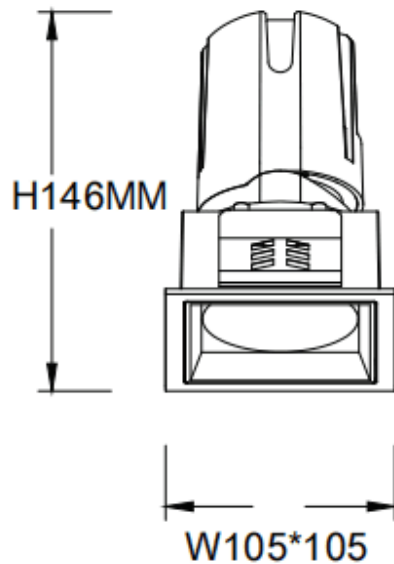

ZENITH IP65S

Downlight Lavov de la familia ZENITH IP65S con una potencia de 30W y un haz de 12 grados. CCT 4000K. Color Negro. Con un flujo luminoso total de 2400lm y una eficacia luminosa de 80lm/W.

Fabricado en Aluminio inyectado a presión. Grado de protección IP65. Aislamiento Clase II. Driver DALI. UGR19. CRI90.

Dimensions

Product dimensions (mm) **105*105*146mm**

Esquema

Código artículo	86.D085.2413.02
Tipo de producto	Indoor
Categoría	Downlights
Familia	ZENITH
Subfamilia	ZENITH IP65S
Pictograms	

Producto	
Potencia real (W)	30
Flujo luminoso real (lm)	2400
Eficacia luminosa (lm/W)	80
Ángulo de apertura	12
Tiempo de vida	50000 h L80B10
IP	65
Color	Negro
U. G. R	19
Driver incluido	Si
Equipo	DALI
Flicker Free	Si
Fuente de luz	LED
Tipo de LED	COB
Temperatura de color (K)	4000
Consistencia de color (SDCM)	SDCM3
CRI	90