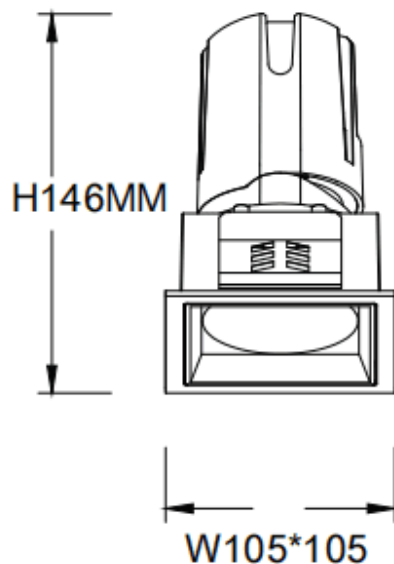

ZENITH IP65S

Downlight Lavov de la familia ZENITH IP65S con una potencia de 30W y un haz de 12 grados. CCT 4000K. Color Negro. Con un flujo luminoso total de 2400lm y una eficacia luminosa de 80lm/W.

Fabricado en Aluminio inyectado a presión. Grado de protección IP65. Aislamiento Clase II. Driver DALI. UGR19. CRI90.

Dimensions

Product dimensions (mm) **105*105*146mm**

Esquema

Código artículo	86.D085.2413.02
Tipo de producto	Indoor
Categoría	Downlights
Familia	ZENITH
Subfamilia	ZENITH IP65S
Pictograms	

Producto	
Potencia real (W)	30
Flujo luminoso real (lm)	2400
Eficacia luminosa (lm/W)	80
Ángulo de apertura	12
Life time (h)	50000 h L80B10
IP	65
Color	Negro
U. G. R	19
Driver incluido	Si
Equipo	DALI
Flicker Free	Si
Light source	LED
Type of LED	COB
Temperatura de color (K)	4000
Consistencia de color (SDCM)	SDCM<3
CRI	90