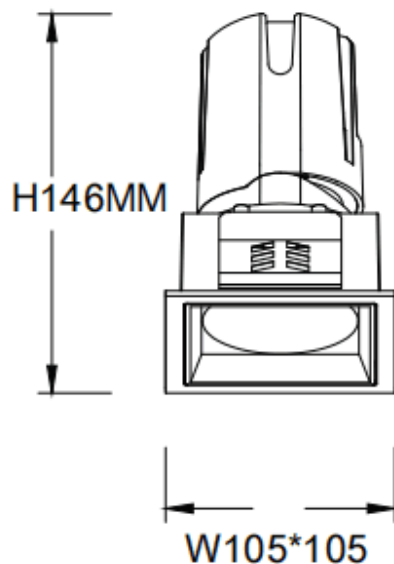

ZENITH IP65S

Downlight Lavov de la familia ZENITH IP65S con una potencia de 30W y un haz de 24 grados. CCT 4000K. Color Negro. Con un flujo luminoso total de 2400lm y una eficacia luminosa de 80lm/W.

Fabricado en Aluminio inyectado a presión. Grado de protección IP65. Aislamiento Clase II. Driver ON/OFF. UGR19. CRI90.

Dimensions

Product dimensions (mm) **105*105*146mm**

Esquema

Código artículo	86.D085.2421.02
Tipo de producto	Indoor
Categoría	Downlights
Familia	ZENITH
Subfamilia	ZENITH IP65S
Pictograms	

Producto	
Potencia real (W)	30
Flujo luminoso real (lm)	2400
Eficacia luminosa (lm/W)	80
Ángulo de apertura	24
Tiempo de vida	50000 h L80B10
IP	65
Color	Negro
U. G. R	19
Driver incluido	Si
Equipo	ON/OFF
Flicker Free	Si
Fuente de luz	LED
Tipo de LED	COB
Temperatura de color (K)	4000
Consistencia de color (SDCM)	SDCM3
CRI	90