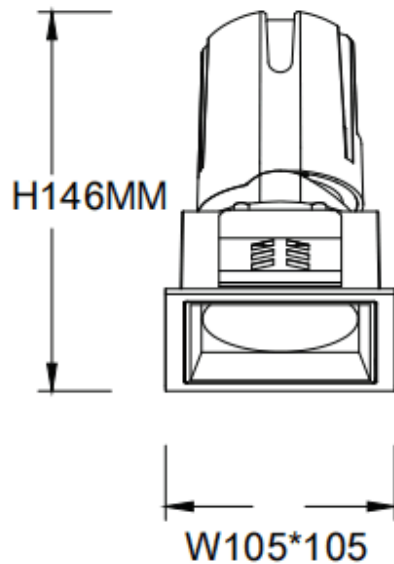

ZENITH IP65S

Downlight Lavov de la familia ZENITH IP65S con una potencia de 30W y un haz de 36 grados. CCT 4000K. Color Blanco. Con un flujo luminoso total de 2400lm y una eficacia luminosa de 80lm/W. Fabricado en Aluminio inyectado a presión. Grado de protección IP65. Aislamiento Clase II. Driver ON/OFF. UGR19. CRI90.

Dimensions

Product dimensions (mm) 105*105*146mm

Esquema

Código artículo	86.D085.2431.01
Tipo de producto	Indoor
Categoría	Downlights
Familia	ZENITH
Subfamilia	ZENITH IP65S
Pictograms	

Producto	
Potencia real (W)	30
Flujo luminoso real (lm)	2400
Eficacia luminosa (lm/W)	80
Ángulo de apertura	36
Life time (h)	50000 h L80B10
IP	65
Color	Blanco
U. G. R	19
Driver incluido	Si
Equipo	ON/OFF
Flicker Free	Si
Light source	LED
Type of LED	COB
Temperatura de color (K)	4000
Consistencia de color (SDCM)	SDCM<3
CRI	90