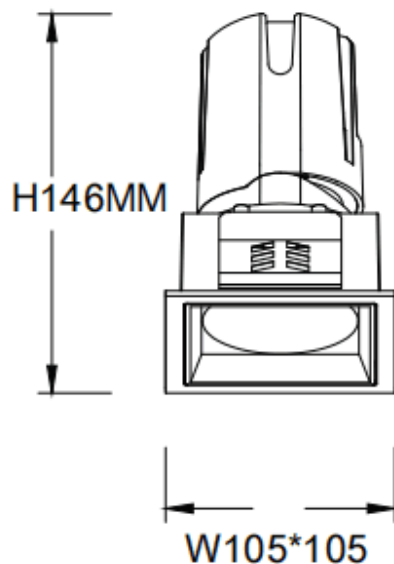

Esquema

Código artículo	86.D085.2431.02
Tipo de producto	Indoor
Categoría	Downlights
Familia	ZENITH
Subfamilia	ZENITH IP65S
Pictograms	

Producto	
Potencia real (W)	30
Flujo luminoso real (lm)	2400
Eficacia luminosa (lm/W)	80
&Aacute;ngulo de apertura	36
Life time (h)	50000 h L80B10
IP	65
Color	Negro
U. G. R	19
Driver incluido	Si
Equipo	ON/OFF
Flicker Free	Si
Light source	LED
Type of LED	COB
Temperatura de color (K)	4000
Consistencia de color (SDCM)	SDCM<3
CRI	90