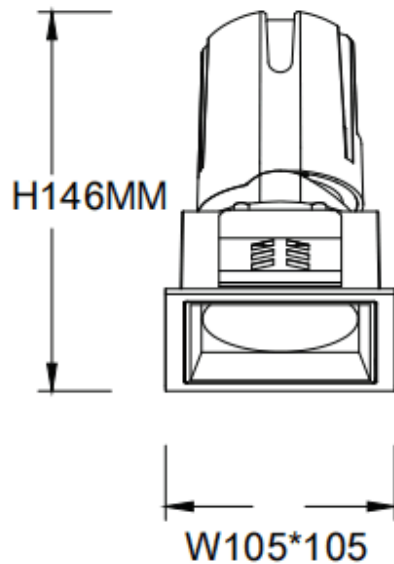

ZENITH IP65S

Downlight Lavov de la familia ZENITH IP65S con una potencia de 30W y un haz de 36 grados. CCT 4000K. Color Blanco. Con un flujo luminoso total de 2400lm y una eficacia luminosa de 80lm/W. Fabricado en Aluminio inyectado a presión. Grado de protección IP65. Aislamiento Clase II. Driver DALI. UGR19. CRI90.

Dimensions

Product dimensions (mm) **105*105*146mm**

Esquema

Código artículo	86.D085.2433.01
Tipo de producto	Indoor
Categoría	Downlights
Familia	ZENITH
Subfamilia	ZENITH IP65S
Pictograms	

Producto	
Potencia real (W)	30
Flujo luminoso real (lm)	2400
Eficacia luminosa (lm/W)	80
Ángulo de apertura	36
Tiempo de vida	50000 h L80B10
IP	65
Color	Blanco
U. G. R	19
Driver incluido	Si
Equipo	DALI
Flicker Free	Si
Fuente de luz	LED
Tipo de LED	COB
Temperatura de color (K)	4000
Consistencia de color (SDCM)	SDCM3
CRI	90