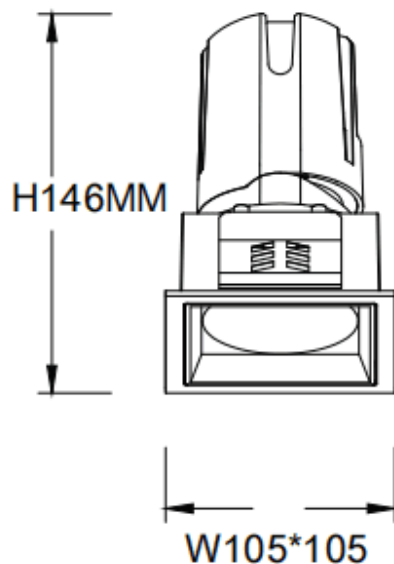

ZENITH IP65S

Downlight Lavov de la familia ZENITH IP65S con una potencia de 30W y un haz de 36 grados. CCT 4000K. Color Negro. Con un flujo luminoso total de 2400lm y una eficacia luminosa de 80lm/W.

Fabricado en Aluminio inyectado a presión. Grado de protección IP65. Aislamiento Clase II. Driver DALI. UGR19. CRI90.

Dimensions

Product dimensions (mm) **105*105*146mm**

Esquema

Código artículo	86.D085.2433.02
Tipo de producto	Indoor
Categoría	Downlights
Familia	ZENITH
Subfamilia	ZENITH IP65S
Pictograms	

Producto	
Potencia real (W)	30
Flujo luminoso real (lm)	2400
Eficacia luminosa (lm/W)	80
Ángulo de apertura	36
Life time (h)	50000 h L80B10
IP	65
Color	Negro
U. G. R	19
Driver incluido	Si
Equipo	DALI
Flicker Free	Si
Light source	LED
Type of LED	COB
Temperatura de color (K)	4000
Consistencia de color (SDCM)	SDCM<3
CRI	90