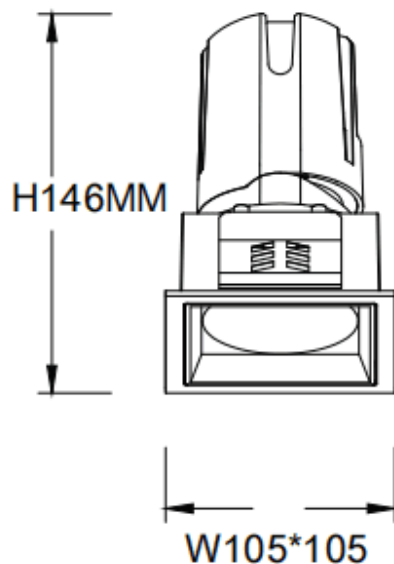

ZENITH IP65S

Downlight Lavov de la familia ZENITH IP65S con una potencia de 30W y un haz de 36 grados. CCT 4000K. Color Negro. Con un flujo luminoso total de 2400lm y una eficacia luminosa de 80lm/W.

Fabricado en Aluminio inyectado a presión. Grado de protección IP65. Aislamiento Clase II. Driver DALI. UGR19. CRI90.

Dimensions

Product dimensions (mm) **105*105*146mm**

Esquema

Código artículo	86.D085.2433.02
Tipo de producto	Indoor
Categoría	Downlights
Familia	ZENITH
Subfamilia	ZENITH IP65S
Pictograms	

Producto	
Potencia real (W)	30
Flujo luminoso real (lm)	2400
Eficacia luminosa (lm/W)	80
Ángulo de apertura	36
Tiempo de vida	50000 h L80B10
IP	65
Color	Negro
U. G. R	19
Driver incluido	Si
Equipo	DALI
Flicker Free	Si
Fuente de luz	LED
Tipo de LED	COB
Temperatura de color (K)	4000
Consistencia de color (SDCM)	SDCM3
CRI	90