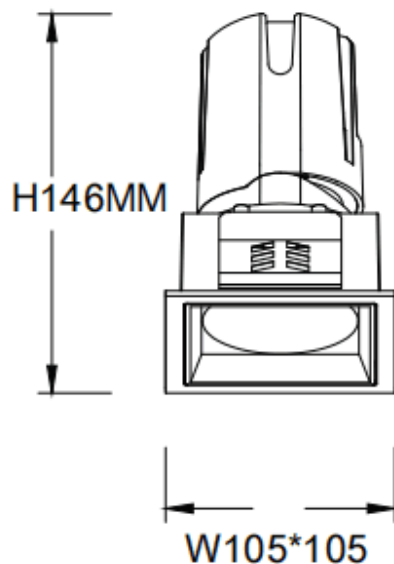

ZENITH IP65S

Downlight Lavov de la familia ZENITH IP65S con una potencia de 30W y un haz de 60 grados. CCT 4000K. Color Negro. Con un flujo luminoso total de 2400lm y una eficacia luminosa de 80lm/W.

Fabricado en Aluminio inyectado a presión. Grado de protección IP65. Aislamiento Clase II. Driver ON/OFF. UGR19. CRI90.

Dimensions

Product dimensions (mm) **105*105*146mm**

Esquema

Código artículo	86.D085.2441.02
Tipo de producto	Indoor
Categoría	Downlights
Familia	ZENITH
Subfamilia	ZENITH IP65S
Pictograms	

Producto	
Potencia real (W)	30
Flujo luminoso real (lm)	2400
Eficacia luminosa (lm/W)	80
Ángulo de apertura	60
Tiempo de vida	50000 h L80B10
IP	65
Color	Negro
U. G. R	19
Driver incluido	Si
Equipo	ON/OFF
Flicker Free	Si
Fuente de luz	LED
Tipo de LED	COB
Temperatura de color (K)	4000
Consistencia de color (SDCM)	SDCM3
CRI	90