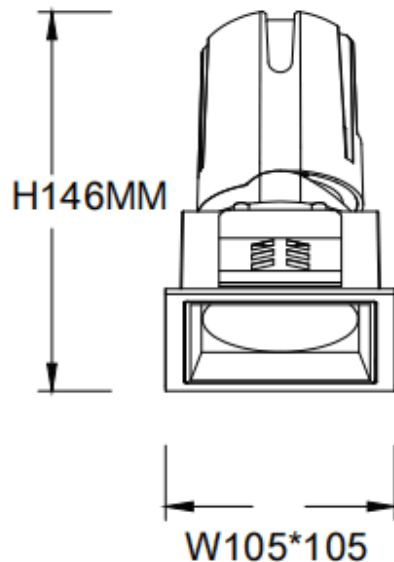

ZENITH IP65S

Downlight Lavov de la familia ZENITH IP65S con una potencia de 30W y un haz de 60 grados. CCT 4000K. Color Negro. Con un flujo luminoso total de 2400lm y una eficacia luminosa de 80lm/W.

Fabricado en Aluminio inyectado a presión. Grado de protección IP65. Aislamiento Clase II. Driver ON/OFF. UGR19. CRI90.

Dimensions

Product dimensions (mm) **105*105*146mm**

Esquema

Código artículo	86.D085.2441.02
Tipo de producto	Indoor
Categoría	Downlights
Familia	ZENITH
Subfamilia	ZENITH IP65S
Pictograms	

Producto	
Potencia real (W)	30
Flujo luminoso real (lm)	2400
Eficacia luminosa (lm/W)	80
Ángulo de apertura	60
Life time (h)	50000 h L80B10
IP	65
Color	Negro
U. G. R	19
Driver incluido	Si
Equipo	ON/OFF
Flicker Free	Si
Light source	LED
Type of LED	COB
Temperatura de color (K)	4000
Consistencia de color (SDCM)	SDCM<3
CRI	90