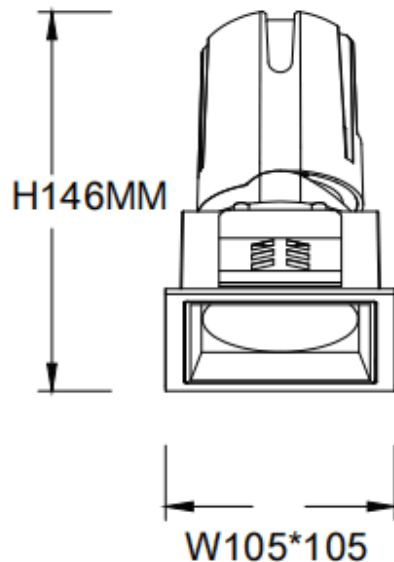

Esquema

Código artículo	86.D085.2443.02
Tipo de producto	Indoor
Categoría	Downlights
Familia	ZENITH
Subfamilia	ZENITH IP65S
Pictograms	

Producto	
Potencia real (W)	30
Flujo luminoso real (lm)	2400
Eficacia luminosa (lm/W)	80
Ángulo de apertura	60
Life time (h)	50000 h L80B10
IP	65
Color	Negro
U. G. R	19
Driver incluido	Si
Equipo	DALI
Flicker Free	Si
Light source	LED
Type of LED	COB
Temperatura de color (K)	4000
Consistencia de color (SDCM)	SDCM<3
CRI	90