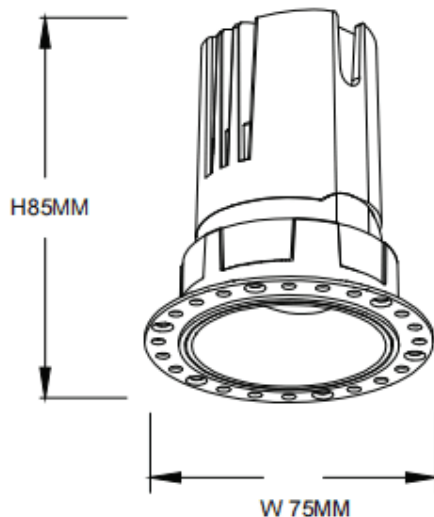

### ZENITH IP65R Trimless

Downlight Lavov de la familia ZENITH IP65R Trimless con una potencia de 10W y un haz de 12 grados. CCT 3000K. Color Negro. Con un flujo luminoso total de 800lm y una eficacia luminosa de 80lm/W. Fabricado en Aluminio inyectado a presión. Grado de protección IP65. Aislamiento Clase II. Driver ON/OFF. UGR19. CRI90.

#### Dimensions

Product dimensions (mm)  $\phi 75*H85mm$

#### Esquema

Código artículo	86.D086.0311.02
Tipo de producto	Indoor
Categoría	Downlights
Familia	ZENITH
Subfamilia	ZENITH IP65R Trimless
Pictograms	

Producto	
Potencia real (W)	10
Flujo luminoso real (lm)	800
Eficacia luminosa (lm/W)	80
Ángulo de apertura	12
Tiempo de vida	50000 h L80B10
IP	65
Color	Negro
U. G. R	19
Driver incluido	Si
Equipo	ON/OFF
Flicker Free	Si
Fuente de luz	LED
Tipo de LED	COB
Temperatura de color (K)	3000
Consistencia de color (SDCM)	SDCM3
CRI	90