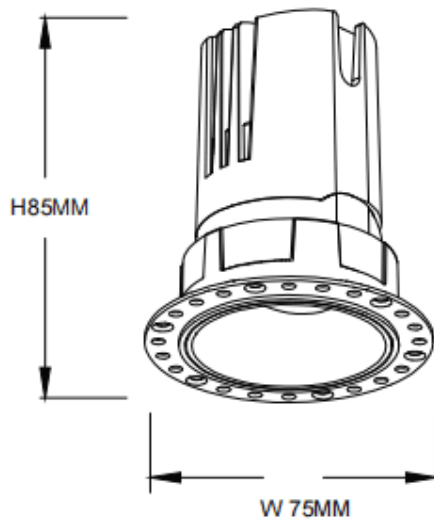

ZENITH IP65R Trimless

Downlight Lavov de la familia ZENITH IP65R Trimless con una potencia de 10W y un haz de 12 grados. CCT 3000K. Color Negro. Con un flujo luminoso total de 800lm y una eficacia luminosa de 80lm/W. Fabricado en Aluminio inyectado a presión. Grado de protección IP65. Aislamiento Clase II. Driver ON/OFF. UGR19. CRI90.

Dimensions

Product dimensions (mm) $\phi 75 \times H85 \text{mm}$

Esquema

Código artículo	86.D086.0311.02
Tipo de producto	Indoor
Categoría	Downlights
Familia	ZENITH
Subfamilia	ZENITH IP65R Trimless
Pictograms	

Producto	
Potencia real (W)	10
Flujo luminoso real (lm)	800
Eficacia luminosa (lm/W)	80
Ángulo de apertura	12
Life time (h)	50000 h L80B10
IP	65
Color	Negro
U. G. R	19
Driver incluido	Si
Equipo	ON/OFF
Flicker Free	Si
Light source	LED
Type of LED	COB
Temperatura de color (K)	3000
Consistencia de color (SDCM)	SDCM<3
CRI	90