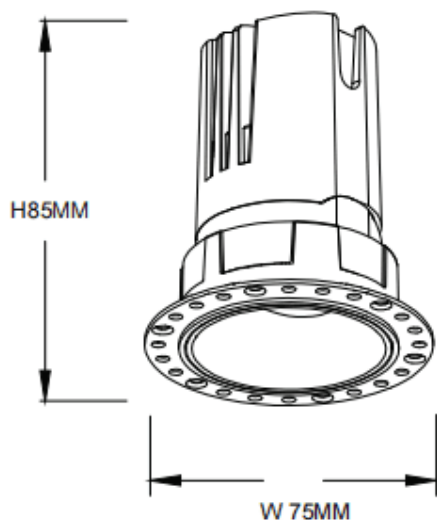

ZENITH IP65R Trimless

Downlight Lavov de la familia ZENITH IP65R Trimless con una potencia de 10W y un haz de 60 grados. CCT 3000K. Color Blanco. Con un flujo luminoso total de 800lm y una eficacia luminosa de 80lm/W. Fabricado en Aluminio inyectado a presión. Grado de protección IP65. Aislamiento Clase II. Driver ON/OFF. UGR19. CRI90.

Dimensions

Product dimensions (mm) $\phi 75 \times H85 \text{mm}$

Esquema

Curva fotométrica

Código artículo	86.D086.0341.01
Tipo de producto	Indoor
Categoría	Downlights
Familia	ZENITH
Subfamilia	ZENITH IP65R Trimless
Pictograms	

Producto	
Potencia real (W)	10
Flujo luminoso real (lm)	800
Eficacia luminosa (lm/W)	80
Ángulo de apertura	60
Tiempo de vida	50000 h L80B10
IP	65
Color	Blanco
U. G. R	19
Driver incluido	Si
Equipo	ON/OFF
Flicker Free	Si
Fuente de luz	LED
Tipo de LED	COB
Temperatura de color (K)	3000
Consistencia de color (SDCM)	SDCM3
CRI	90