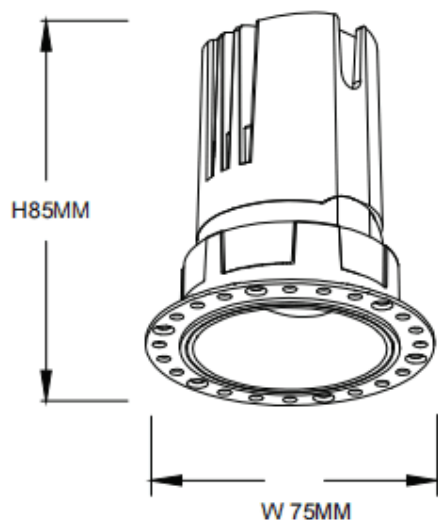

### ZENITH IP65R Trimless

Downlight Lavov de la familia ZENITH IP65R Trimless con una potencia de 10W y un haz de 60 grados. CCT 3000K. Color Blanco. Con un flujo luminoso total de 800lm y una eficacia luminosa de 80lm/W. Fabricado en Aluminio inyectado a presión. Grado de protección IP65. Aislamiento Clase II. Driver ON/OFF. UGR19. CRI90.

#### Dimensions

Product dimensions (mm)  $\varnothing 75 \times H85 \text{mm}$

#### Curva fotométrica

Código artículo	86.D086.0341.01
Tipo de producto	Indoor
Categoría	Downlights
Familia	ZENITH
Subfamilia	ZENITH IP65R Trimless
Pictograms	

Producto	
Potencia real (W)	10
Flujo luminoso real (lm)	800
Eficacia luminosa (lm/W)	80
Ángulo de apertura	60
Life time (h)	50000 h L80B10
IP	65
Color	Blanco
U. G. R	19
Driver incluido	Si
Equipo	ON/OFF
Flicker Free	Si
Light source	LED
Type of LED	COB
Temperatura de color (K)	3000
Consistencia de color (SDCM)	SDCM<3
CRI	90