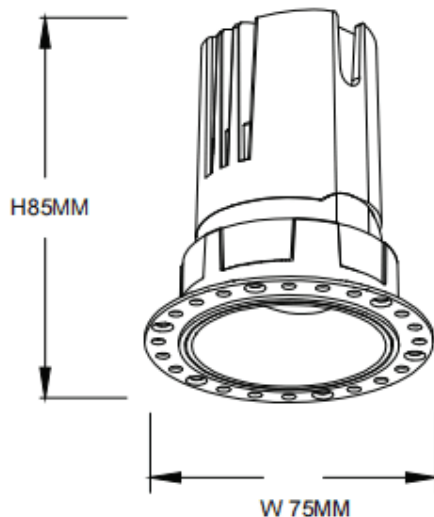

ZENITH IP65R Trimless

Downlight Lavov de la familia ZENITH IP65R Trimless con una potencia de 10W y un haz de 12 grados. CCT 4000K. Color Blanco. Con un flujo luminoso total de 800lm y una eficacia luminosa de 80lm/W. Fabricado en Aluminio inyectado a presión. Grado de protección IP65. Aislamiento Clase II. Driver ON/OFF. UGR19. CRI90.

Dimensions

Product dimensions (mm) $\phi 75*H85mm$

Esquema

Código artículo	86.D086.0411.01
Tipo de producto	Indoor
Categoría	Downlights
Familia	ZENITH
Subfamilia	ZENITH IP65R Trimless
Pictograms	

Producto	
Potencia real (W)	10
Flujo luminoso real (lm)	800
Eficacia luminosa (lm/W)	80
Ángulo de apertura	12
Life time (h)	50000 h L80B10
IP	65
Color	Blanco
U. G. R	19
Driver incluido	Si
Equipo	ON/OFF
Flicker Free	Si
Light source	LED
Type of LED	COB
Temperatura de color (K)	4000
Consistencia de color (SDCM)	SDCM<3
CRI	90