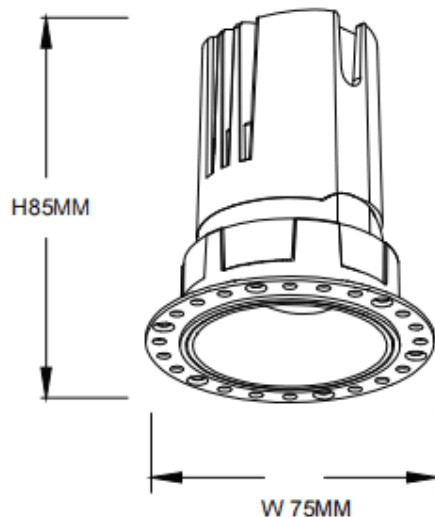

ZENITH IP65R Trimless

Downlight Lavov de la familia ZENITH IP65R Trimless con una potencia de 10W y un haz de 12 grados. CCT 4000K. Color Negro. Con un flujo luminoso total de 800lm y una eficacia luminosa de 80lm/W. Fabricado en Aluminio inyectado a presión. Grado de protección IP65. Aislamiento Clase II. Driver ON/OFF. UGR19. CRI90.

Dimensions

Product dimensions (mm) $\phi 75*H85mm$

Esquema

Código artículo	86.D086.0411.02
Tipo de producto	Indoor
Categoría	Downlights
Familia	ZENITH
Subfamilia	ZENITH IP65R Trimless
Pictograms	

Producto	
Potencia real (W)	10
Flujo luminoso real (lm)	800
Eficacia luminosa (lm/W)	80
Ángulo de apertura	12
Tiempo de vida	50000 h L80B10
IP	65
Color	Negro
U. G. R	19
Driver incluido	Si
Equipo	ON/OFF
Flicker Free	Si
Fuente de luz	LED
Tipo de LED	COB
Temperatura de color (K)	4000
Consistencia de color (SDCM)	SDCM3
CRI	90