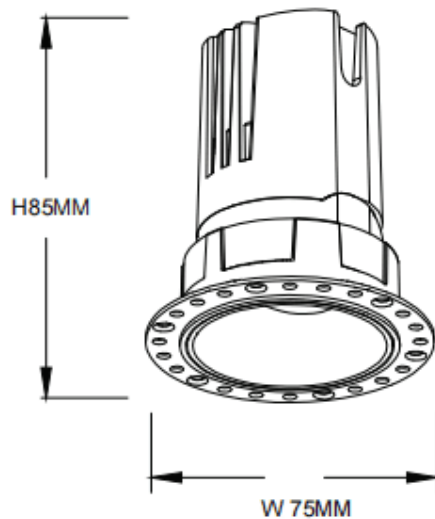

ZENITH IP65R Trimless

Downlight Lavov de la familia ZENITH IP65R Trimless con una potencia de 10W y un haz de 12 grados. CCT 4000K. Color Blanco. Con un flujo luminoso total de 800lm y una eficacia luminosa de 80lm/W. Fabricado en Aluminio inyectado a presión. Grado de protección IP65. Aislamiento Clase II. Driver DALI. UGR19. CRI90.

Dimensions

Product dimensions (mm) $\phi 75 \times H85 \text{mm}$

Esquema

Código artículo	86.D086.0413.01
Tipo de producto	Indoor
Categoría	Downlights
Familia	ZENITH
Subfamilia	ZENITH IP65R Trimless
Pictograms	

Producto	
Potencia real (W)	10
Flujo luminoso real (lm)	800
Eficacia luminosa (lm/W)	80
Ángulo de apertura	12
Life time (h)	50000 h L80B10
IP	65
Color	Blanco
U. G. R	19
Driver incluido	Si
Equipo	DALI
Flicker Free	Si
Light source	LED
Type of LED	COB
Temperatura de color (K)	4000
Consistencia de color (SDCM)	SDCM<3
CRI	90