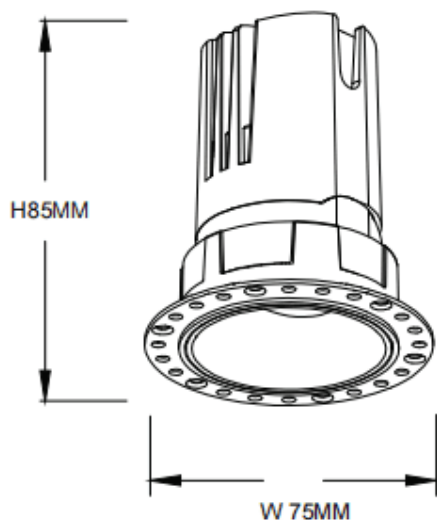

### ZENITH IP65R Trimless

Downlight Lavov de la familia ZENITH IP65R Trimless con una potencia de 10W y un haz de 24 grados. CCT 4000K. Color Blanco. Con un flujo luminoso total de 800lm y una eficacia luminosa de 80lm/W. Fabricado en Aluminio inyectado a presión. Grado de protección IP65. Aislamiento Clase II. Driver ON/OFF. UGR19. CRI90.

#### Dimensions

Product dimensions (mm)  $\phi 75 \times H85 \text{mm}$

#### Curva fotométrica

Código artículo	86.D086.0421.01
Tipo de producto	Indoor
Categoría	Downlights
Familia	ZENITH
Subfamilia	ZENITH IP65R Trimless
Pictograms	

Producto	
Potencia real (W)	10
Flujo luminoso real (lm)	800
Eficacia luminosa (lm/W)	80
Ángulo de apertura	24
Life time (h)	50000 h L80B10
IP	65
Color	Blanco
U. G. R	19
Driver incluido	Si
Equipo	ON/OFF
Flicker Free	Si
Light source	LED
Type of LED	COB
Temperatura de color (K)	4000
Consistencia de color (SDCM)	SDCM<3
CRI	90