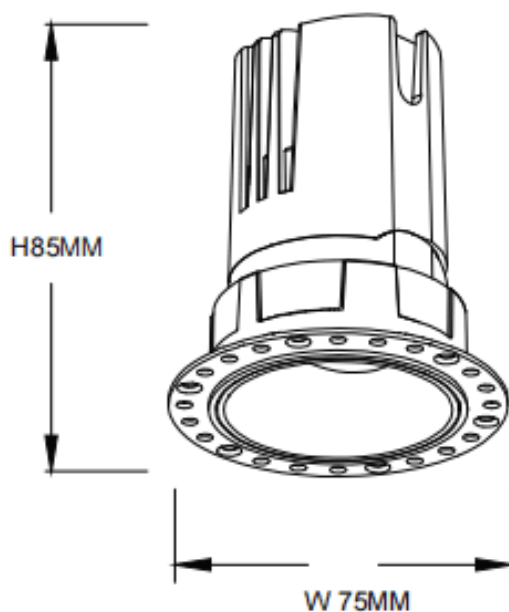

ZENITH IP65R Trimless

Downlight Lavov de la familia ZENITH IP65R Trimless con una potencia de 10W y un haz de 36 grados. CCT 4000K. Color Blanco. Con un flujo luminoso total de 800lm y una eficacia luminosa de 80lm/W. Fabricado en Aluminio inyectado a presión. Grado de protección IP65. Aislamiento Clase II. Driver ON/OFF. UGR19. CRI90.

Dimensions

Product dimensions (mm) $\phi 75 \times H85 \text{mm}$

Esquema

Código artículo	86.D086.0431.01
Tipo de producto	Indoor
Categoría	Downlights
Familia	ZENITH
Subfamilia	ZENITH IP65R Trimless
Pictograms	

Producto	
Potencia real (W)	10
Flujo luminoso real (lm)	800
Eficacia luminosa (lm/W)	80
Ángulo de apertura	36
Life time (h)	50000 h L80B10
IP	65
Color	Blanco
U. G. R	19
Driver incluido	Si
Equipo	ON/OFF
Flicker Free	Si
Light source	LED
Type of LED	COB
Temperatura de color (K)	4000
Consistencia de color (SDCM)	SDCM<3
CRI	90