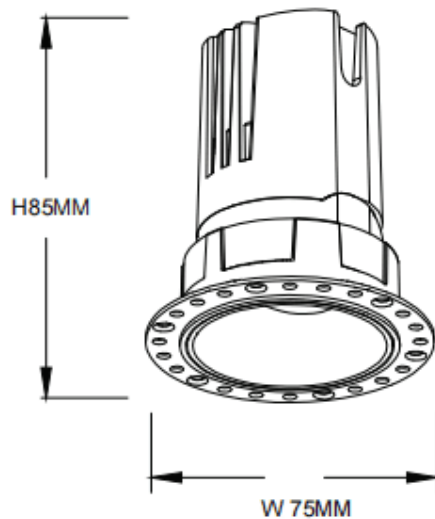

ZENITH IP65R Trimless

Downlight Lavov de la familia ZENITH IP65R Trimless con una potencia de 10W y un haz de 60 grados. CCT 4000K. Color Blanco. Con un flujo luminoso total de 800lm y una eficacia luminosa de 80lm/W. Fabricado en Aluminio inyectado a presión. Grado de protección IP65. Aislamiento Clase II. Driver ON/OFF. UGR19. CRI90.

Dimensions

Product dimensions (mm) $\phi 75 \times H85 \text{mm}$

Esquema

Código artículo	86.D086.0441.01
Tipo de producto	Indoor
Categoría	Downlights
Familia	ZENITH
Subfamilia	ZENITH IP65R Trimless
Pictograms	

Producto	
Potencia real (W)	10
Flujo luminoso real (lm)	800
Eficacia luminosa (lm/W)	80
Ángulo de apertura	60
Life time (h)	50000 h L80B10
IP	65
Color	Blanco
U. G. R	19
Driver incluido	Si
Equipo	ON/OFF
Flicker Free	Si
Light source	LED
Type of LED	COB
Temperatura de color (K)	4000
Consistencia de color (SDCM)	SDCM<3
CRI	90