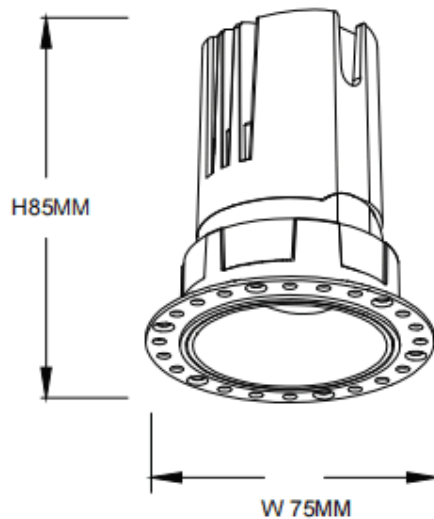

ZENITH IP65R Trimless

Downlight Lavov de la familia ZENITH IP65R Trimless con una potencia de 10W y un haz de 60 grados. CCT 4000K. Color Blanco. Con un flujo luminoso total de 800lm y una eficacia luminosa de 80lm/W. Fabricado en Aluminio inyectado a presión. Grado de protección IP65. Aislamiento Clase II. Driver ON/OFF. UGR19. CRI90.

Dimensions

Product dimensions (mm) $\phi 75 \times H85 \text{mm}$

Esquema

Curva fotométrica

Código artículo	86.D086.0441.01
Tipo de producto	Indoor
Categoría	Downlights
Familia	ZENITH
Subfamilia	ZENITH IP65R Trimless
Pictograms	

Producto	
Potencia real (W)	10
Flujo luminoso real (lm)	800
Eficacia luminosa (lm/W)	80
Ángulo de apertura	60
Tiempo de vida	50000 h L80B10
IP	65
Color	Blanco
U. G. R	19
Driver incluido	Si
Equipo	ON/OFF
Flicker Free	Si
Fuente de luz	LED
Tipo de LED	COB
Temperatura de color (K)	4000
Consistencia de color (SDCM)	SDCM3
CRI	90