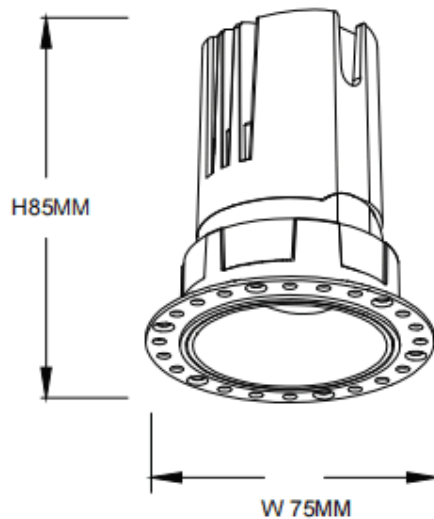

ZENITH IP65R Trimless

Downlight Lavov de la familia ZENITH IP65R Trimless con una potencia de 10W y un haz de 60 grados. CCT 4000K. Color Negro. Con un flujo luminoso total de 800lm y una eficacia luminosa de 80lm/W. Fabricado en Aluminio inyectado a presión. Grado de protección IP65. Aislamiento Clase II. Driver ON/OFF. UGR19. CRI90.

Dimensions

Product dimensions (mm) $\phi 75 \times H85 \text{mm}$

Esquema

Curva fotométrica

Código artículo	86.D086.0441.02
Tipo de producto	Indoor
Categoría	Downlights
Familia	ZENITH
Subfamilia	ZENITH IP65R Trimless
Pictograms	

Producto	
Potencia real (W)	10
Flujo luminoso real (lm)	800
Eficacia luminosa (lm/W)	80
Ángulo de apertura	60
Life time (h)	50000 h L80B10
IP	65
Color	Negro
U. G. R	19
Driver incluido	Si
Equipo	ON/OFF
Flicker Free	Si
Light source	LED
Type of LED	COB
Temperatura de color (K)	4000
Consistencia de color (SDCM)	SDCM<3
CRI	90