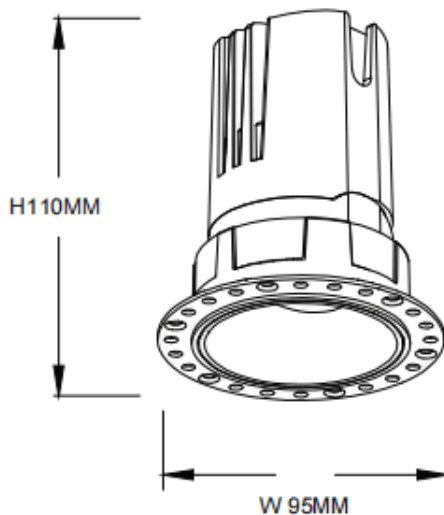

### ZENITH IP65R Trimless

Downlight Lavov de la familia ZENITH IP65R Trimless con una potencia de 20W y un haz de 24 grados. CCT 3000K. Color Negro. Con un flujo luminoso total de 1600lm y una eficacia luminosa de 80lm/W. Fabricado en Aluminio inyectado a presión. Grado de protección IP65. Aislamiento Clase II. Driver ON/OFF. UGR19. CRI90.

#### Dimensions

Product dimensions (mm)  $\phi 95 \times H110 \text{mm}$

#### Esquema

Código artículo	86.D086.1321.02
Tipo de producto	Indoor
Categoría	Downlights
Familia	ZENITH
Subfamilia	ZENITH IP65R Trimless
Pictograms	

Producto	
Potencia real (W)	20
Flujo luminoso real (lm)	1600
Eficacia luminosa (lm/W)	80
Ángulo de apertura	24
Life time (h)	50000 h L80B10
IP	65
Color	Negro
U. G. R	19
Driver incluido	Si
Equipo	ON/OFF
Flicker Free	Si
Light source	LED
Type of LED	COB
Temperatura de color (K)	3000
Consistencia de color (SDCM)	SDCM<3
CRI	90