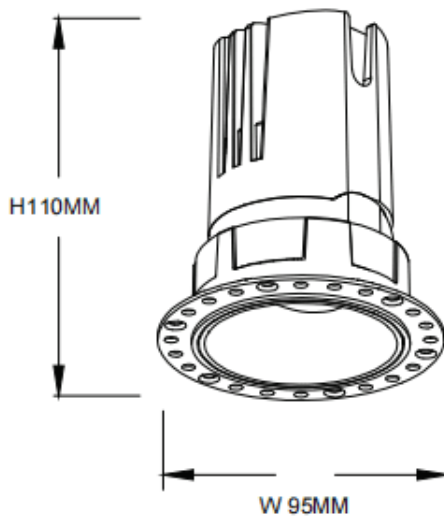

ZENITH IP65R Trimless

Downlight Lavov de la familia ZENITH IP65R Trimless con una potencia de 20W y un haz de 24 grados. CCT 3000K. Color Blanco. Con un flujo luminoso total de 1600lm y una eficacia luminosa de 80lm/W. Fabricado en Aluminio inyectado a presión. Grado de protección IP65. Aislamiento Clase II. Driver DALI. UGR19. CRI90.

Dimensions

Product dimensions (mm) $\phi 95 \times H110 \text{mm}$

Esquema

Código artículo	86.D086.1323.01
Tipo de producto	Indoor
Categoría	Downlights
Familia	ZENITH
Subfamilia	ZENITH IP65R Trimless
Pictograms	

Producto	
Potencia real (W)	20
Flujo luminoso real (lm)	1600
Eficacia luminosa (lm/W)	80
Ángulo de apertura	24
Tiempo de vida	50000 h L80B10
IP	65
Color	Blanco
U. G. R	19
Driver incluido	Si
Equipo	DALI
Flicker Free	Si
Fuente de luz	LED
Tipo de LED	COB
Temperatura de color (K)	3000
Consistencia de color (SDCM)	SDCM3
CRI	90