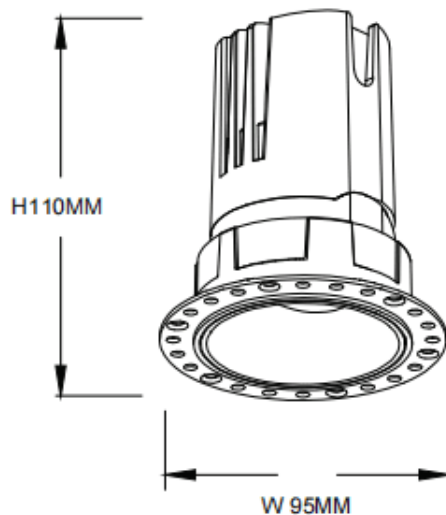

ZENITH IP65R Trimless

Downlight Lavov de la familia ZENITH IP65R Trimless con una potencia de 20W y un haz de 36 grados. CCT 3000K. Color Blanco. Con un flujo luminoso total de 1600lm y una eficacia luminosa de 80lm/W. Fabricado en Aluminio inyectado a presión. Grado de protección IP65. Aislamiento Clase II. Driver ON/OFF. UGR19. CRI90.

Dimensions

Product dimensions (mm) $\phi 95 \times H110 \text{mm}$

Esquema

Código artículo	86.D086.1331.01
Tipo de producto	Indoor
Categoría	Downlights
Familia	ZENITH
Subfamilia	ZENITH IP65R Trimless
Pictograms	

Producto	
Potencia real (W)	20
Flujo luminoso real (lm)	1600
Eficacia luminosa (lm/W)	80
Ángulo de apertura	36
Life time (h)	50000 h L80B10
IP	65
Color	Blanco
U. G. R	19
Driver incluido	Si
Equipo	ON/OFF
Flicker Free	Si
Light source	LED
Type of LED	COB
Temperatura de color (K)	3000
Consistencia de color (SDCM)	SDCM<3
CRI	90