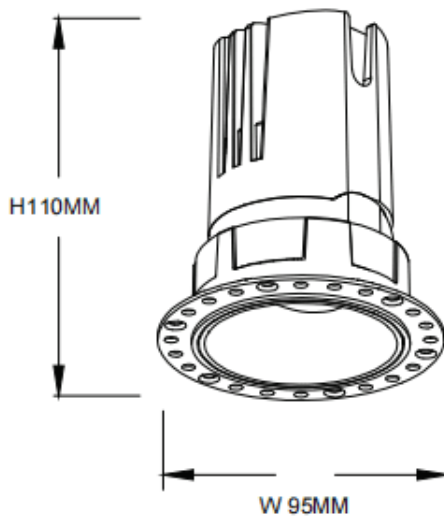

ZENITH IP65R Trimless

Downlight Lavov de la familia ZENITH IP65R Trimless con una potencia de 20W y un haz de 36 grados. CCT 3000K. Color Negro. Con un flujo luminoso total de 1600lm y una eficacia luminosa de 80lm/W. Fabricado en Aluminio inyectado a presión. Grado de protección IP65. Aislamiento Clase II. Driver ON/OFF. UGR19. CRI90.

Dimensions

Product dimensions (mm) $\phi 95 \times H110 \text{mm}$

Esquema

Código artículo	86.D086.1331.02
Tipo de producto	Indoor
Categoría	Downlights
Familia	ZENITH
Subfamilia	ZENITH IP65R Trimless
Pictograms	

Producto	
Potencia real (W)	20
Flujo luminoso real (lm)	1600
Eficacia luminosa (lm/W)	80
Ángulo de apertura	36
Life time (h)	50000 h L80B10
IP	65
Color	Negro
U. G. R	19
Driver incluido	Si
Equipo	ON/OFF
Flicker Free	Si
Light source	LED
Type of LED	COB
Temperatura de color (K)	3000
Consistencia de color (SDCM)	SDCM<3
CRI	90