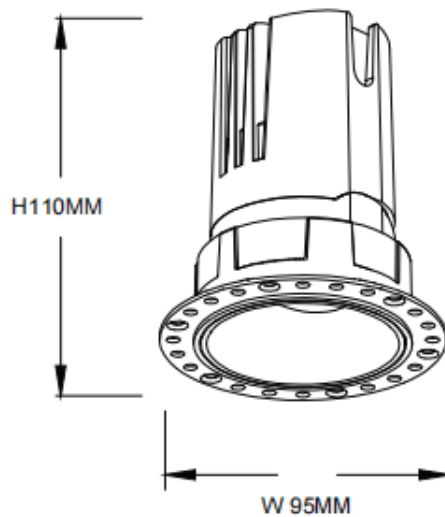

ZENITH IP65R Trimless

Downlight Lavov de la familia ZENITH IP65R Trimless con una potencia de 20W y un haz de 12 grados. CCT 4000K. Color Negro. Con un flujo luminoso total de 1600lm y una eficacia luminosa de 80lm/W. Fabricado en Aluminio inyectado a presión. Grado de protección IP65. Aislamiento Clase II. Driver ON/OFF. UGR19. CRI90.

Dimensions

Product dimensions (mm) $\phi 95 * H110mm$

Esquema

Código artículo	86.D086.1411.02
Tipo de producto	Indoor
Categoría	Downlights
Familia	ZENITH
Subfamilia	ZENITH IP65R Trimless
Pictograms	

Producto	
Potencia real (W)	20
Flujo luminoso real (lm)	1600
Eficacia luminosa (lm/W)	80
Ángulo de apertura	12
Tiempo de vida	50000 h L80B10
IP	65
Color	Negro
U. G. R	19
Driver incluido	Si
Equipo	ON/OFF
Flicker Free	Si
Fuente de luz	LED
Tipo de LED	COB
Temperatura de color (K)	4000
Consistencia de color (SDCM)	SDCM3
CRI	90