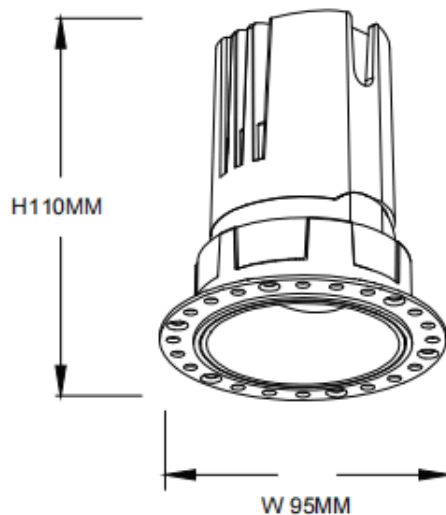

### ZENITH IP65R Trimless

Downlight Lavov de la familia ZENITH IP65R Trimless con una potencia de 20W y un haz de 24 grados. CCT 4000K. Color Negro. Con un flujo luminoso total de 1600lm y una eficacia luminosa de 80lm/W. Fabricado en Aluminio inyectado a presión. Grado de protección IP65. Aislamiento Clase II. Driver ON/OFF. UGR19. CRI90.

#### Dimensions

Product dimensions (mm)  $\phi 95 \times H110 \text{mm}$

#### Esquema

Código artículo	86.D086.1421.02
Tipo de producto	Indoor
Categoría	Downlights
Familia	ZENITH
Subfamilia	ZENITH IP65R Trimless
Pictograms	

Producto	
Potencia real (W)	20
Flujo luminoso real (lm)	1600
Eficacia luminosa (lm/W)	80
Ángulo de apertura	24
Life time (h)	50000 h L80B10
IP	65
Color	Negro
U. G. R	19
Driver incluido	Si
Equipo	ON/OFF
Flicker Free	Si
Light source	LED
Type of LED	COB
Temperatura de color (K)	4000
Consistencia de color (SDCM)	SDCM<3
CRI	90