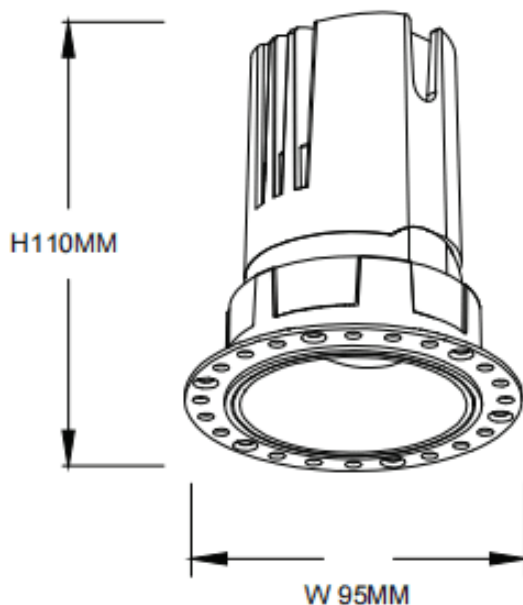

ZENITH IP65R Trimless

Downlight Lavov de la familia ZENITH IP65R Trimless con una potencia de 20W y un haz de 24 grados. CCT 4000K. Color Negro. Con un flujo luminoso total de 1600lm y una eficacia luminosa de 80lm/W. Fabricado en Aluminio inyectado a presión. Grado de protección IP65. Aislamiento Clase II. Driver ON/OFF. UGR19. CRI90.

Dimensions

Product dimensions (mm) $\phi 95 \times H110 \text{mm}$

Esquema

Código artículo	86.D086.1421.02
Tipo de producto	Indoor
Categoría	Downlights
Familia	ZENITH
Subfamilia	ZENITH IP65R Trimless
Pictograms	

Producto	
Potencia real (W)	20
Flujo luminoso real (lm)	1600
Eficacia luminosa (lm/W)	80
Ángulo de apertura	24
Life time (h)	50000 h L80B10
IP	65
Color	Negro
U. G. R	19
Driver incluido	Si
Equipo	ON/OFF
Flicker Free	Si
Light source	LED
Type of LED	COB
Temperatura de color (K)	4000
Consistencia de color (SDCM)	SDCM<3
CRI	90